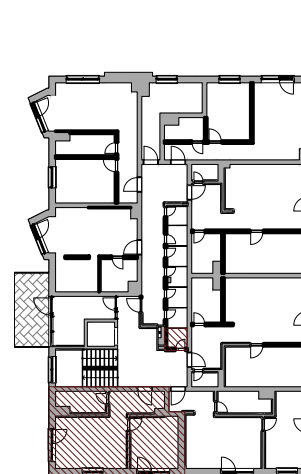

Bytový dom:

Byt:

Podlažie:

Počet izieb:

Parkovanie:

SO 105

A1

1.podlažie

2 izbový

vonkajšie státie

A1.01	Chodba	5,43m ²
A1.02	Kúpeľňa	4,59m ²
A1.03	Obývacia izba + K	17,22m ²
A1.04	Izba	11,50m ²

INTERIÉR	38,74m²
KOBKA	1,89m²

SPOLU	40,63m²
--------------	---------------------------

EXTERIÉR	135,00m²
-----------------	----------------------------

Bytový dom:

Byt:

Podlažie:

Počet izieb:

Parkovanie:

SO 105

A1