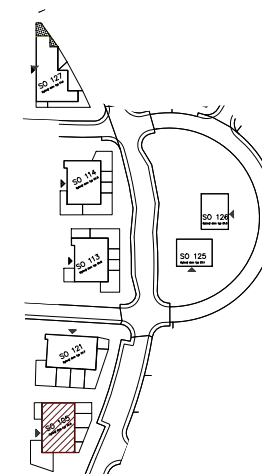

Bytový dom:

Byt:

Podlažie:

Počet izieb:

Parkovanie:

SO 105

A1

1.podlažie

2 izbový

vonkajšie státie

A1.01	Chodba	5,43m ²
A1.02	Kúpeľňa	4,59m ²
A1.03	Obývacia izba + K	17,22m ²
A1.04	Izba	11,50m ²

INTERIÉR	38,74m²
KOBKA	1,89m²

SPOLU	40,63m²
--------------	---------------------------

EXTERIÉR	135,00m²
-----------------	----------------------------

Bytový dom:

Byt:

Podlažie:

Počet izieb:

Parkovanie:

SO 105

A1