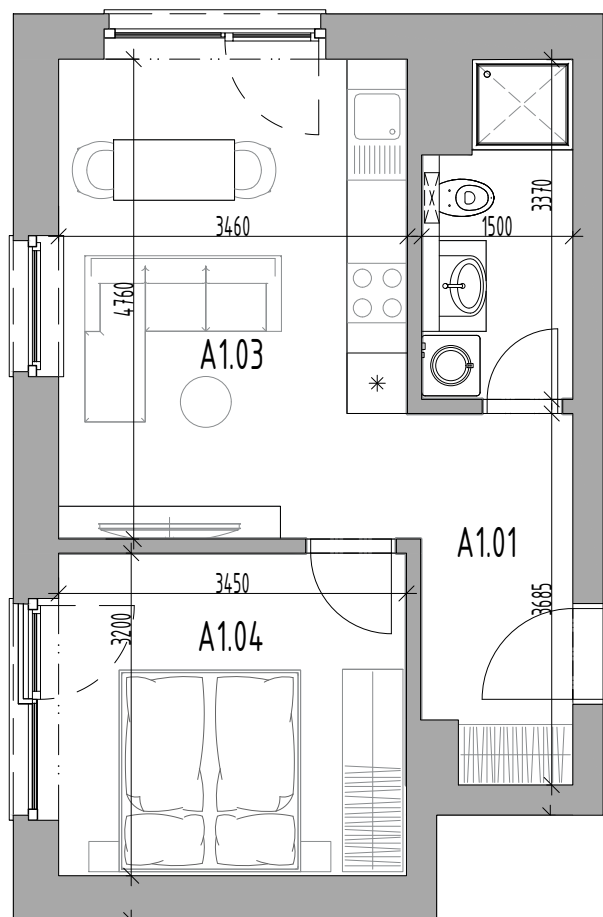

Bytový dom:

Byt:

Podlažie:

Počet izieb:

Parkovanie:

SO 105

A1

1.podlažie

2 izbový

vonkajšie státie

A1.01	Chodba	5,43m ²
A1.02	Kúpeľňa	4,59m ²
A1.03	Obývacia izba + K	17,22m ²
A1.04	Izba	11,50m ²

INTERIÉR	38,74m²
KOBKA	1,89m²

SPOLU	40,63m²
--------------	---------------------------

EXTERIÉR	135,00m²
-----------------	----------------------------

Bytový dom:

Byt:

Podlažie:

Počet izieb:

Parkovanie:

SO 105

A1

1.podlažie

2 izbový

vonkajšie státie

Bytový dom:

SO 105

Byt:

A1

Podlažie: