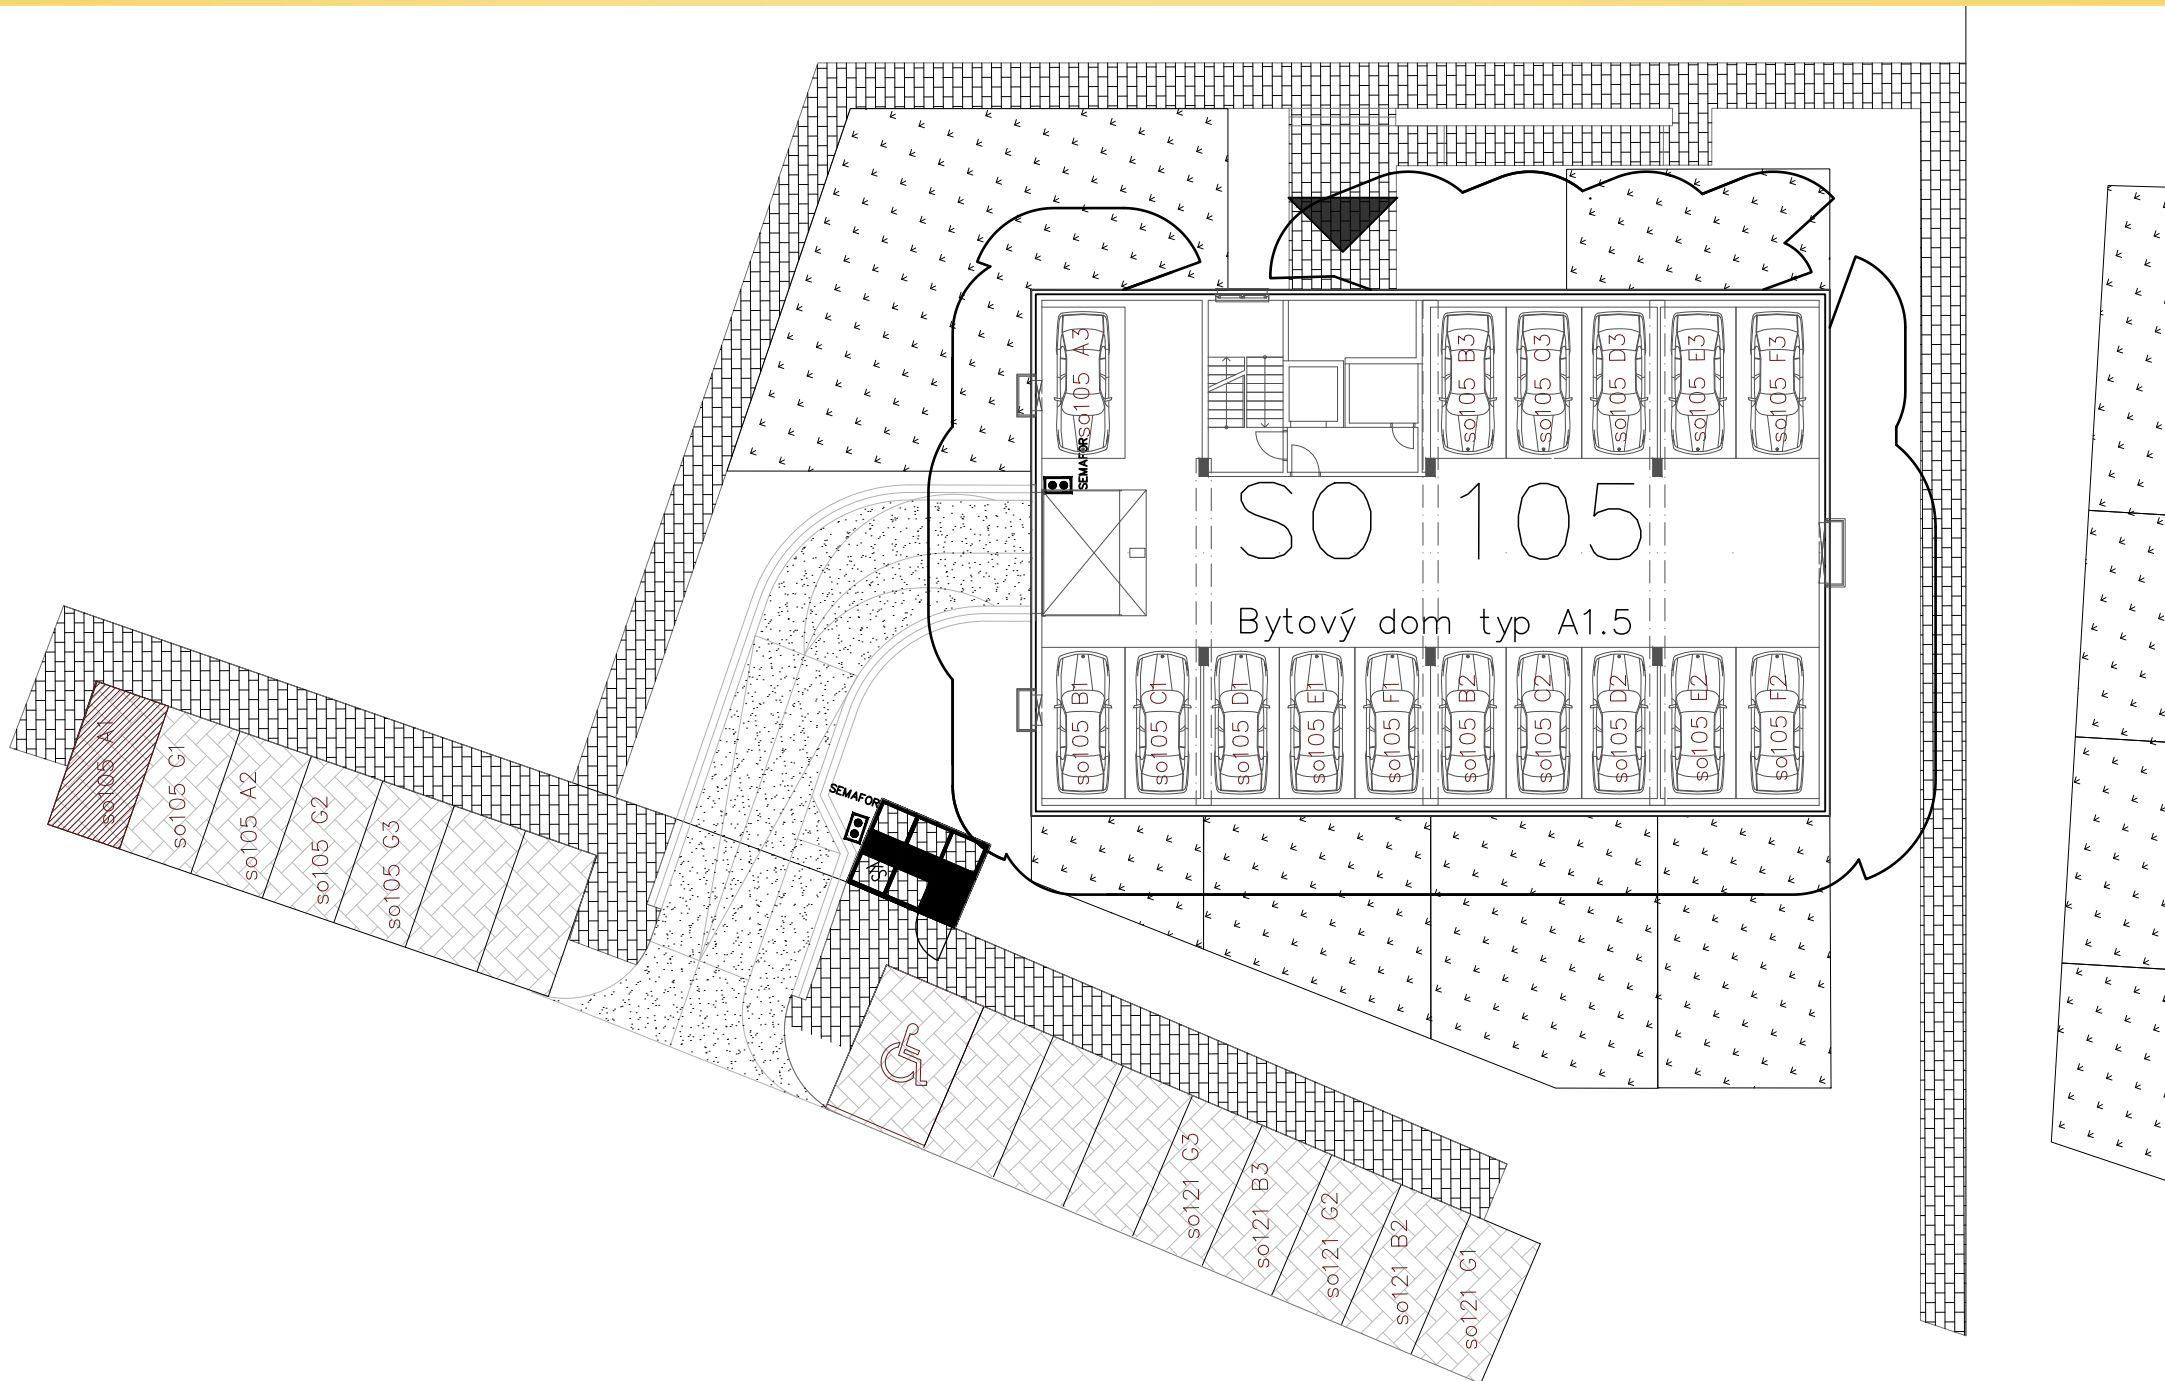

Bytový dom:

Byt:

Podlažie:

Počet izieb:

Parkovanie:

SO 105

A1

1.podlažie

EXTERIÉR	135,00m²
-----------------	----------------------------

Bytový dom:

Byt:

Podlažie:

Počet izieb:

Parkovanie:

SO 105

A1

1.podlažie

2 izbový

vonkajšie státie

Bytový dom:

SO 105

Byt:

A1

Podlažie:

1.podlažie

Počet izieb:

2 izbový

Parkovanie:

vonkajšie státie