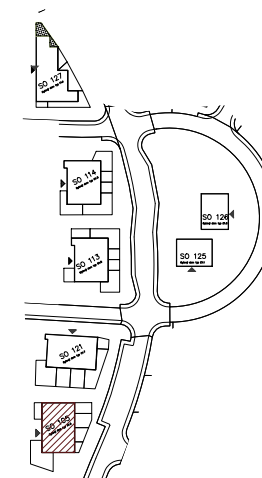

Bytový dom:

SO 105

Byt:

D2

Podlažie:

2.podlažie

Počet izieb:

2 izbový

Parkovanie:

garážové státie

D2.01	Chodba	5,73m ²
D2.02	Kúpeľňa	5,74m ²
D2.03	Kuchyňa	7,07m ²
D2.04	Obývacia izba	16,83m ²
D2.05	Izba	13,99m ²

INTERIÉR	49,35m²
KOBKA	1,82m²

SPOLU	51,17m²
--------------	---------------------------

EXTERIÉR	3,60m²
-----------------	--------------------------

Bytový dom:

Byt:

Podlažie:

Počet izieb:

Parkovanie:

SO 105

D2

2.podlažie

2 izbový

garážové státie