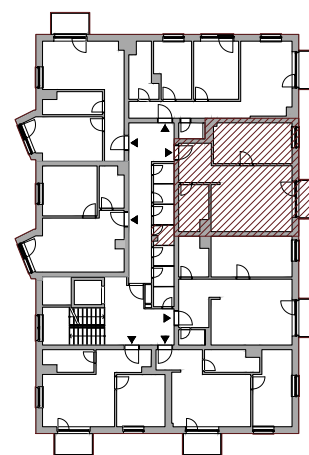

Bytový dom:

SO 105

Byt:

D2

Podlažie:

2.podlažie

Počet izieb:

2 izbový

Parkovanie:

garážové státie

D2.01	Chodba	5,73m ²
D2.02	Kúpeľňa	5,74m ²
D2.03	Kuchyňa	7,07m ²
D2.04	Obývacia izba	16,83m ²
D2.05	Izba	13,99m ²

INTERIÉR	49,35m²
KOBKA	1,82m²

SPOLU	51,17m²
--------------	---------------------------

EXTERIÉR	3,60m²
-----------------	--------------------------

Bytový dom:

Byt:

Podlažie:

Počet izieb:

Parkovanie:

SO 105

D2