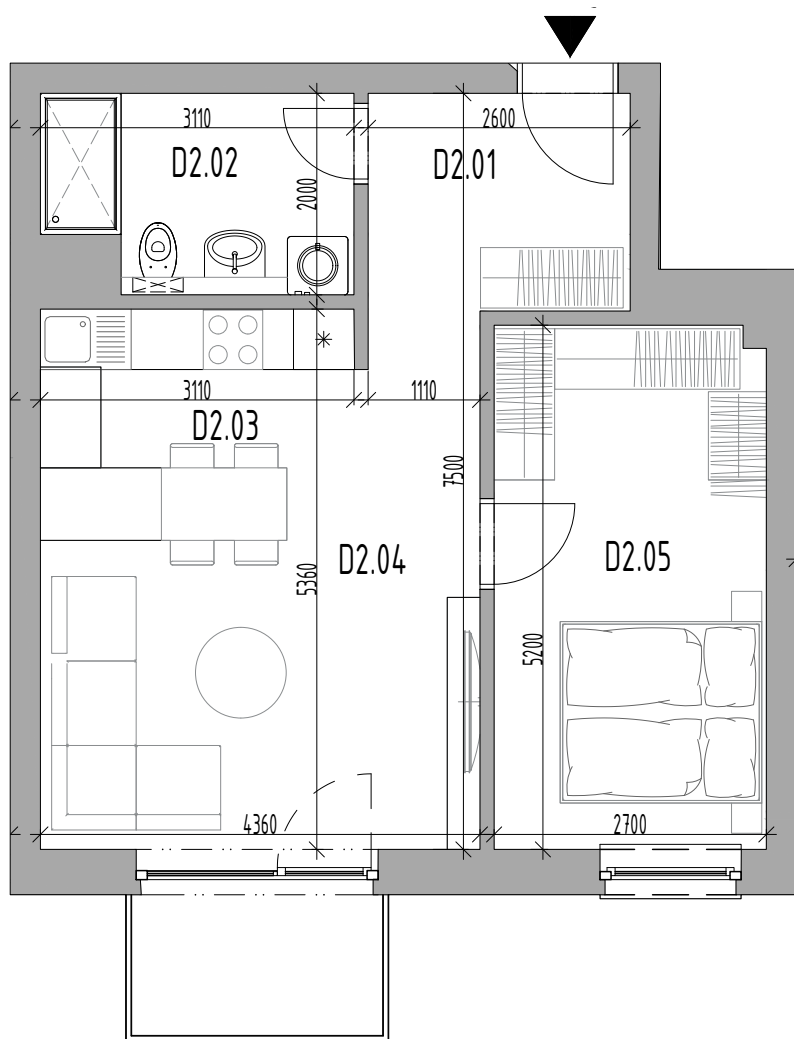

Bytový dom:

SO 105

Byt:

D2

Podlažie:

2.podlažie

Počet izieb:

2 izbový

Parkovanie:

garážové státie

D2.01	Chodba	5,73m ²
D2.02	Kúpeľňa	5,74m ²
D2.03	Kuchyňa	7,07m ²
D2.04	Obývacia izba	16,83m ²
D2.05	Izba	13,99m ²

INTERIÉR	49,35m²
KOBKA	1,82m²

SPOLU	51,17m²
--------------	---------------------------

EXTERIÉR	3,60m²
-----------------	--------------------------

Bytový dom:

Byt:

Podlažie:

Počet izieb:

Parkovanie:

SO 105

D2

2.podlažie

2 izbový

garážové státie