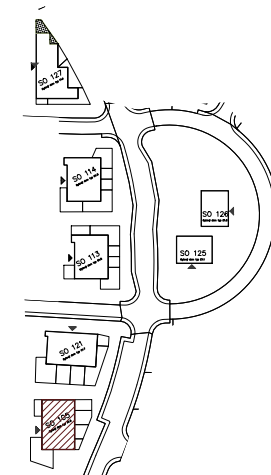

Bytový dom:

Byt:

Podlažie:

Počet izieb:

Parkovanie:

SO 105

F3

3.podlažie

2 izbový

garážové státie

F3.01	Chodba	6,41m ²
F3.02	Izba	11,76m ²
F3.03	Kúpeľňa	5,47m ²
F3.04	Obývacia izba + K	19,09m ²

INTERIÉR	42,73m²
KOBKA	1,92m²

SPOLU	44,65m²
--------------	---------------------------