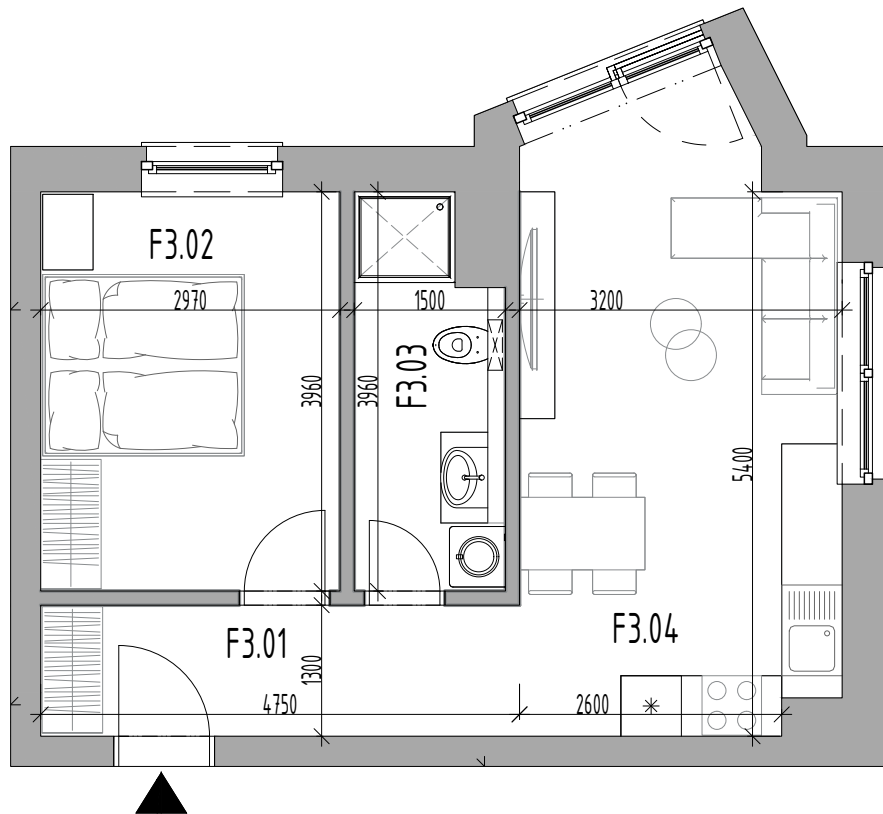

Bytový dom:

Byt:

Podlažie:

Počet izieb:

Parkovanie:

SO 105

F3

3.podlažie

2 izbový

garážové státie

F3.01	Chodba	6,41m ²
F3.02	Izba	11,76m ²
F3.03	Kúpeľňa	5,47m ²
F3.04	Obývacia izba + K	19,09m ²

INTERIÉR	42,73m²
KOBKA	1,92m²

SPOLU	44,65m²
--------------	---------------------------

2 izbový

garážové státie