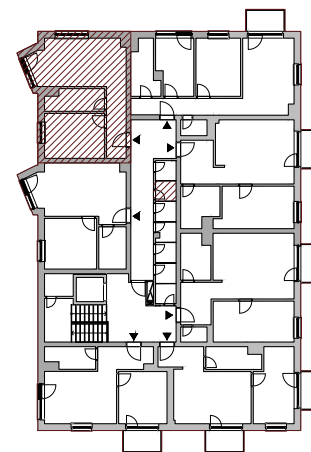

Bytový dom:

Byt:

Podlažie:

Počet izieb:

Parkovanie:

SO 105

F3

3.podlažie

2 izbový

garážové státie

F3.01	Chodba	6,41m ²
F3.02	Izba	11,76m ²
F3.03	Kúpeľňa	5,47m ²
F3.04	Obývacia izba + K	19,09m ²

INTERIÉR	42,73m²
KOBKA	1,92m²

SPOLU	44,65m²
--------------	---------------------------