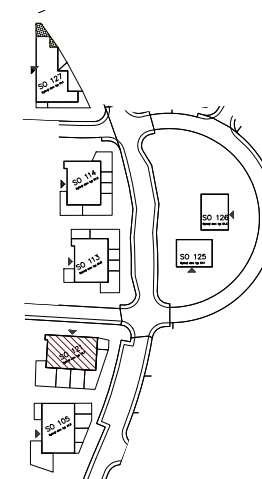

Bytový dom:

Byt:

Podlažie:

Počet izieb:

Parkovanie:

SO 121

B1

1.podlažie

2 izbový

garážové státie

B1.01	Chodba	3,08m ²
B1.02	Kúpeľňa	3,33m ²
B1.03	Obývacia izba + K	27,37m ²
B1.04	Izba	11,68m ²

INTERIÉR	45,47m²
KOBKA	1,47m²

SPOLU	46,94m²
--------------	---------------------------

EXTERIÉR	30,00m²
-----------------	---------------------------

Bytový dom:

Byt:

Podlažie:

Počet izieb:

Parkovanie:

SO 121

B1

SO 121

B1

1.podlažie

2 izbový

garážové státie