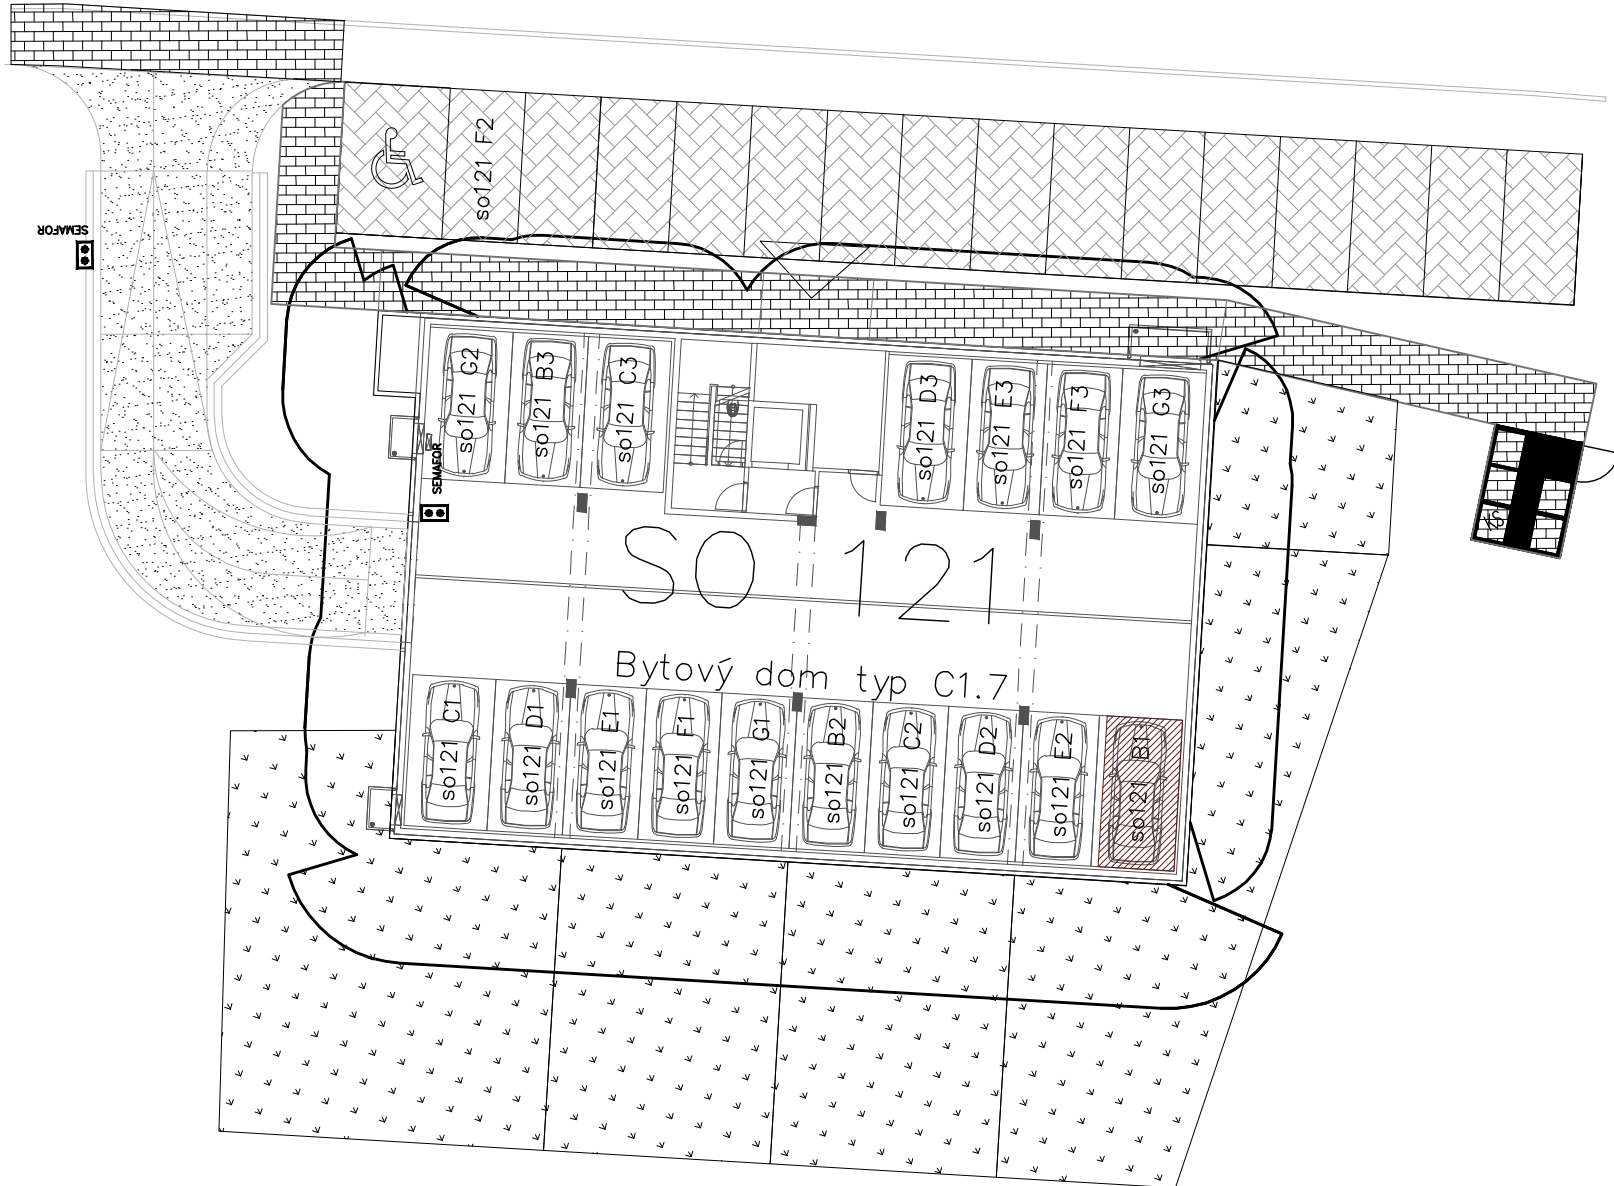

Bytový dom:

Byt:

Podlažie:

Počet izieb:

Parkovanie:

SO 121

B1

1.podlažie

2 izbový

garážové státie