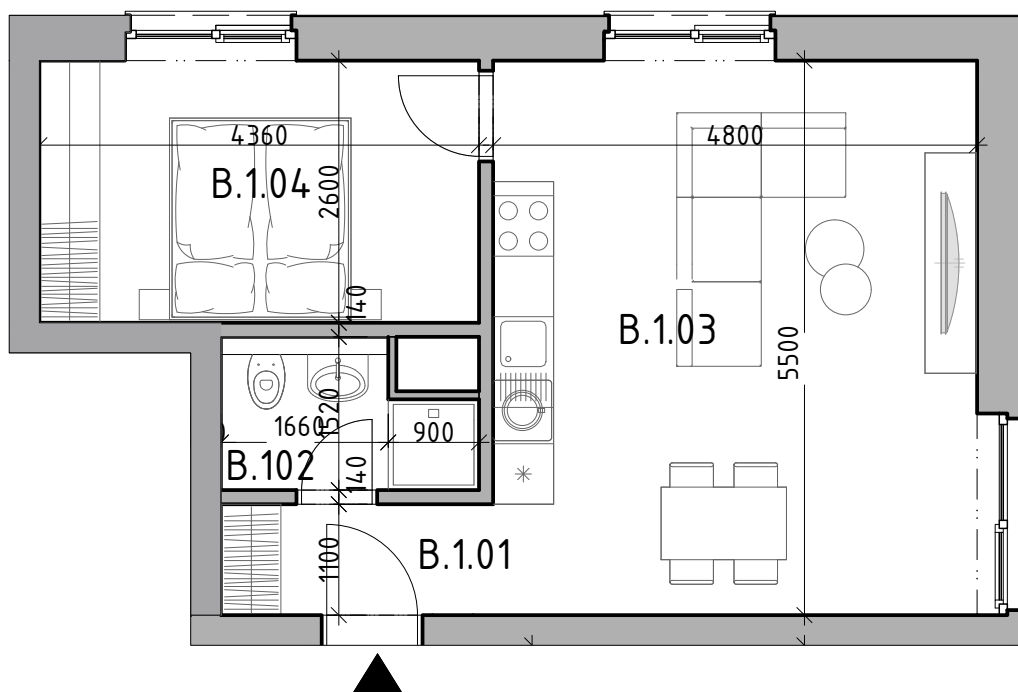

Bytový dom:

Byt:

Podlažie:

Počet izieb:

Parkovanie:

SO 121

B1

1.podlažie

2 izbový

garážové státie

B1.01	Chodba	3,08m ²
B1.02	Kúpeľňa	3,33m ²
B1.03	Obývacia izba + K	27,37m ²
B1.04	Izba	11,68m ²

INTERIÉR	45,47m²
KOBKA	1,47m²

SPOLU	46,94m²
--------------	---------------------------

EXTERIÉR	30,00m²
-----------------	---------------------------

Bytový dom:

Byt:

Podlažie:

Počet izieb:

Parkovanie:

SO 121

B1