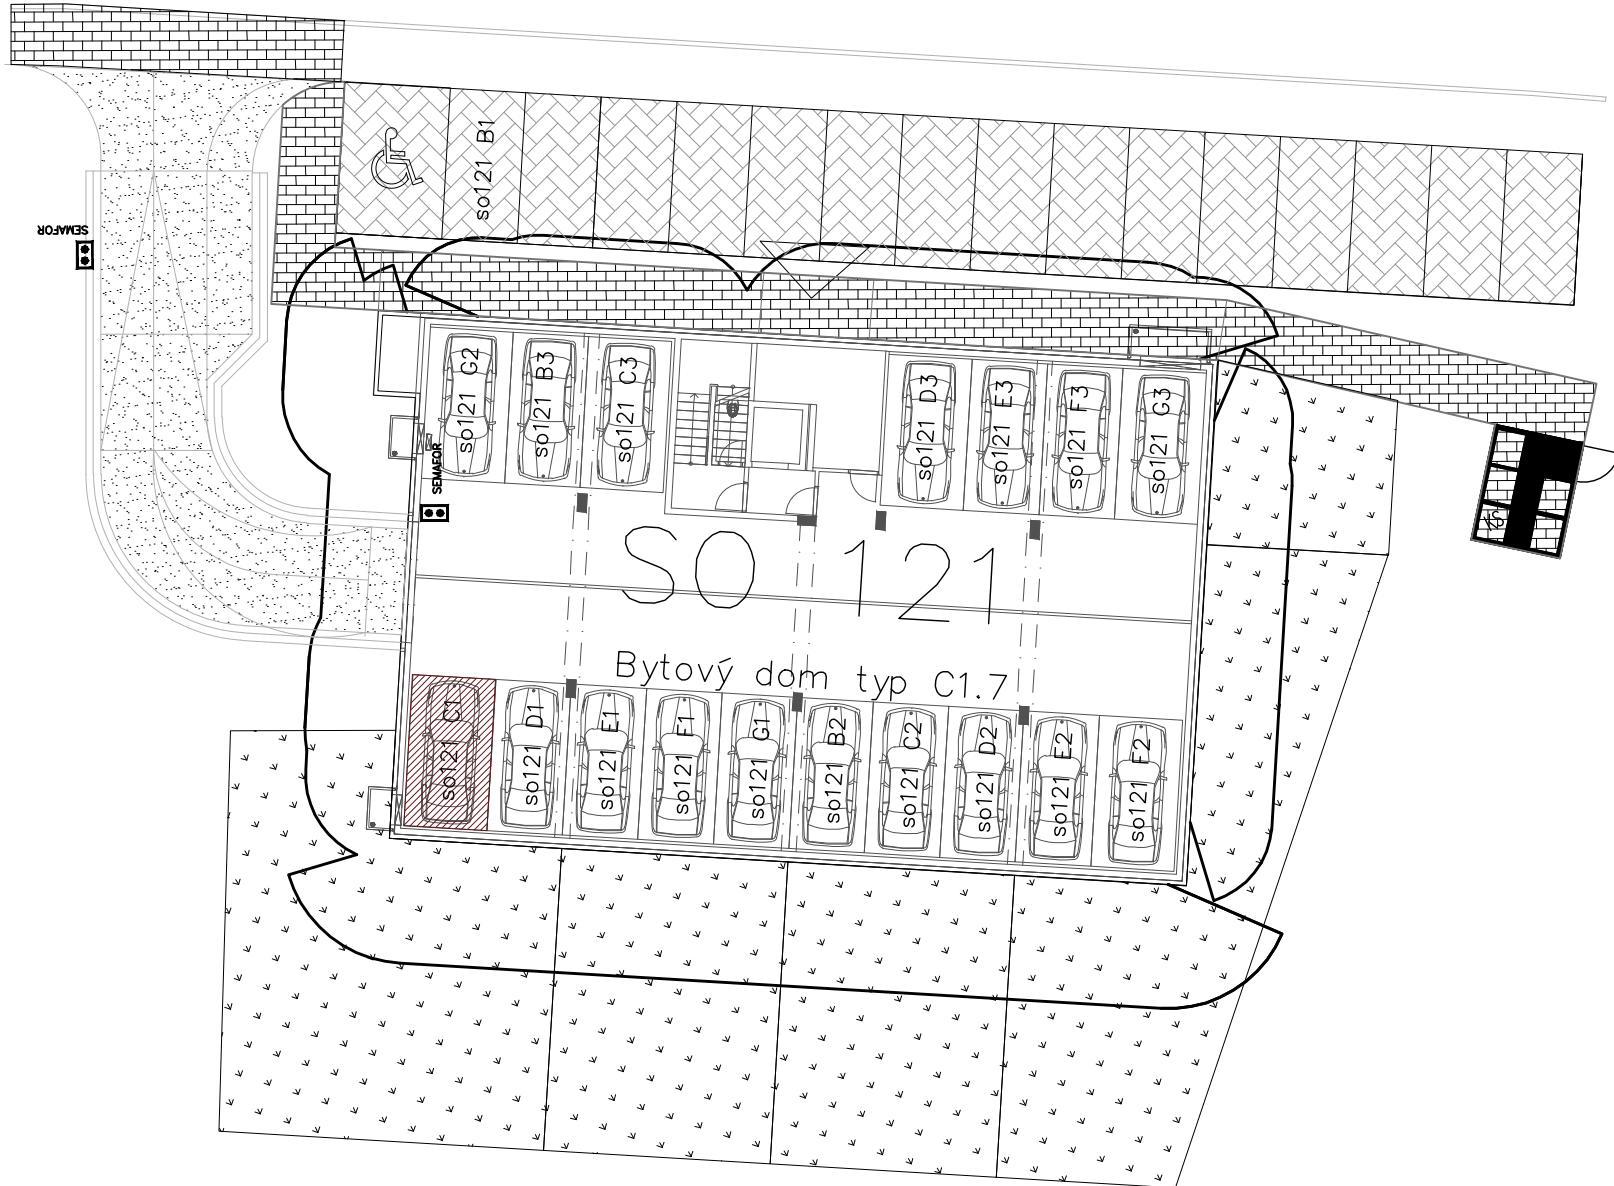

2 izbový

garážové státie

C1.01	Chodba	5,56m ²
C1.02	Kúpeľňa	5,37m ²
C1.03	Izba	12,12m ²
C1.04	Obývacia izba + K	25,32m ²
INTERIÉR		48,37m²
KOBKA		1,46m²
SPOLU		49,83m²
EXTERIÉR		85,00m²

Bytový dom:

Byt:

Podlažie:

Počet izieb:

Parkovanie:

SO 121

C1

1.podlažie

2 izbový

garážové státie

Bytový dom: