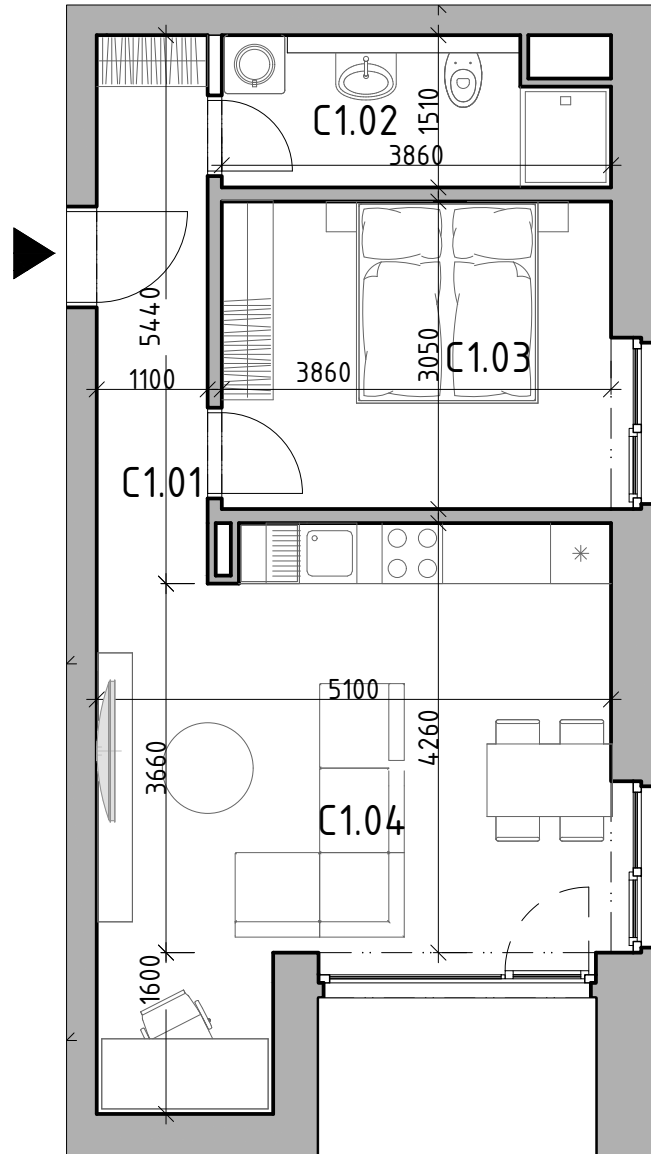

Bytový dom:

Byt:

Podlažie:

Počet izieb:

Parkovanie:

SO 121

C1

1.podlažie

2 izbový

garážové státie

C1.01	Chodba	5,56m ²
C1.02	Kúpeľňa	5,37m ²
C1.03	Izba	12,12m ²
C1.04	Obývacia izba + K	25,32m ²
INTERIÉR		48,37m²
KOBKA		1,46m²
SPOLU		49,83m²
EXTERIÉR		85,00m²

Bytový dom:

Byt:

Podlažie:

Počet izieb:

Parkovanie:

SO 121

C1

1.podlažie

2 izbový

garážové státie

Bytový dom: