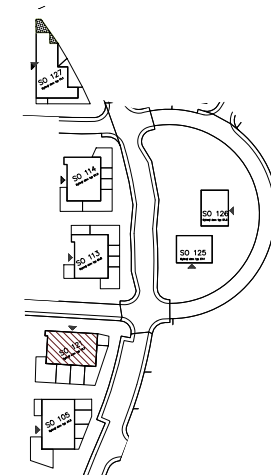

Bytový dom:

Byt:

Podlažie:

Počet izieb:

Parkovanie:

SO 121

C1

1.podlažie

2 izbový

garážové státie

C1.01	Chodba	5,56m ²
C1.02	Kúpeľňa	5,37m ²
C1.03	Izba	12,12m ²
C1.04	Obývacia izba + K	25,32m ²
INTERIÉR		48,37m²
KOBKA		1,46m²
SPOLU		49,83m²
EXTERIÉR		85,00m²

Bytový dom:

Byt:

Podlažie:

Počet izieb:

Parkovanie:

SO 121

C1

1.podlažie

2 izbový

garážové státie

Bytový dom:

Byt:

Podlažie:

Počet izieb:

Parkovanie:

SO 121

C1

1.podlažie

2 izbový