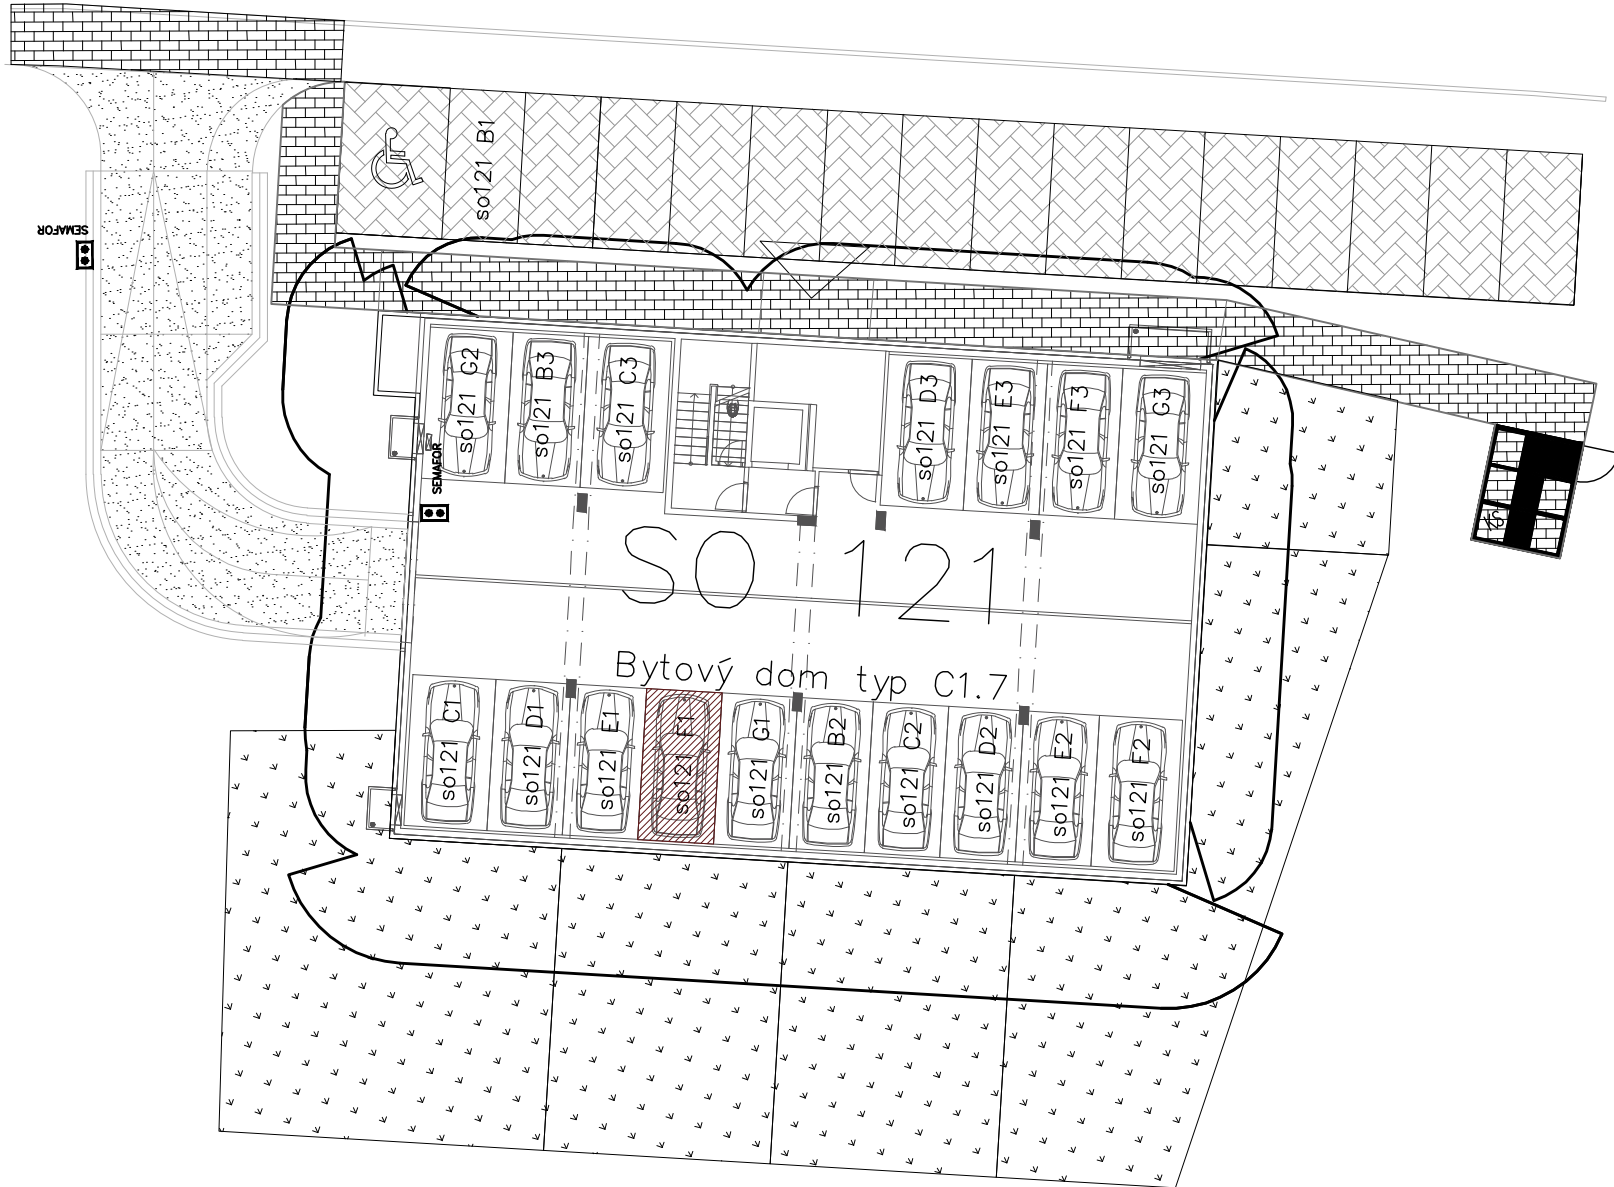

Bytový dom:

Byt:

Podlažie:

Počet izieb:

Parkovanie:

SO 121

F1

1.podlažie

2 izbový

garážové státie

F1.01	Chodba	2,74m ²
F1.02	Kúpeľňa	4,59m ²
F1.03	Obývacia izba + K	21,72m ²
F1.04	Izba	13,47m ²

INTERIÉR	42,51m ²
KOBKA	1,79m ²

SPOLU	44,30m ²
-------	---------------------

EXTERIÉR	120,0m ²
----------	---------------------

2 izbový

garážové státie

Bytový dom:

Byt:

Podlažie:

Počet izieb:

Parkovanie:

SO 121