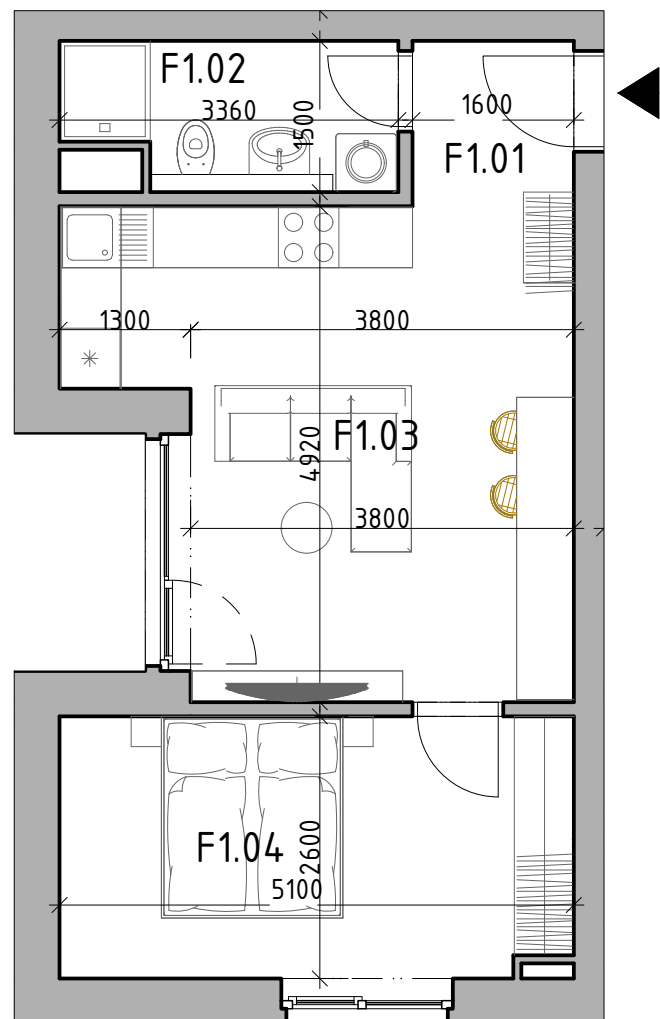

Bytový dom:

Byt:

Podlažie:

Počet izieb:

Parkovanie:

SO 121

F1

1.podlažie

2 izbový

garážové státie

F1.01	Chodba	2,74m ²
F1.02	Kúpeľňa	4,59m ²
F1.03	Obývacia izba + K	21,72m ²
F1.04	Izba	13,47m ²

INTERIÉR	42,51m ²
KOBKA	1,79m ²

SPOLU	44,30m ²
-------	---------------------

EXTERIÉR	120,0m ²
----------	---------------------