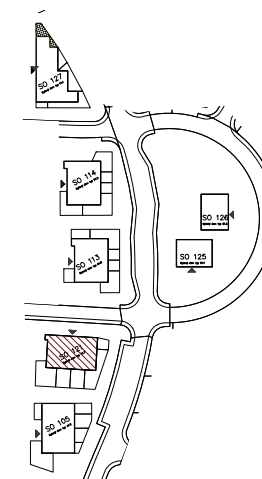

Bytový dom:

Byt:

Podlažie:

Počet izieb:

Parkovanie:

SO 121

F1

1.podlažie

2 izbový

garážové státie

F1.01	Chodba	2,74m ²
F1.02	Kúpeľňa	4,59m ²
F1.03	Obývacia izba + K	21,72m ²
F1.04	Izba	13,47m ²

INTERIÉR	42,51m ²
KOBKA	1,79m ²

SPOLU	44,30m ²
-------	---------------------

EXTERIÉR	120,0m ²
----------	---------------------

2 izbový

garážové státie

Bytový dom:

Byt:

Podlažie:

Počet izieb:

Parkovanie:

SO 121