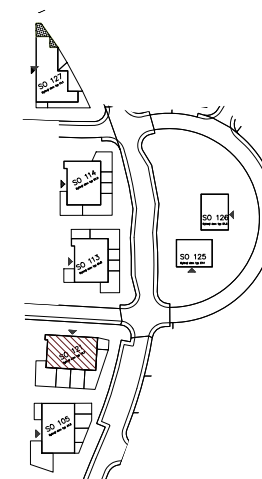

Bytový dom:

Byt:

Podlažie:

Počet izieb:

Parkovanie:

SO 121

G1

1.podlažie

3 izbový

garážové + vonkajšie státie

G1.01	Chodba	5,90m <sup>2</sup>
G1.02	WC	1,42m <sup>2</sup>
G1.03	Kúpeľňa	3,82m <sup>2</sup>
G1.04	Izba	10,74m <sup>2</sup>
G1.05	Obývacia izba + K	24,62m <sup>2</sup>
G1.06	Izba	8,65m <sup>2</sup>

<b>INTERIÉR</b>	<b>55,14m<sup>2</sup></b>
<b>KOBKA - v suteréne</b>	<b>1,80m<sup>2</sup></b>
<b>SPOLU</b>	<b>56,94m<sup>2</sup></b>

Bytový dom:

Byt:

Podlažie:

Počet izieb:

Parkovanie:

SO 121

G1