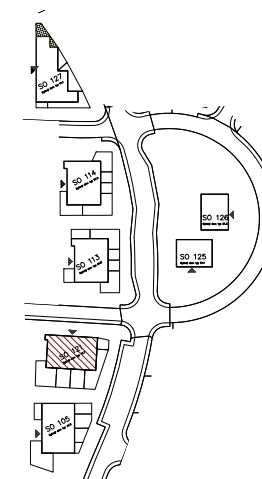

Bytový dom:

SO 121

Byt:

B2

Podlažie:

2.podlažie

Počet izieb:

3 izbový

Parkovanie:

garážové + vonkajšie státie

B2.01	Chodba	7,66m ²
B2.02	Kúpeľňa	3,29m ²
B2.03	WC	1,44m ²
B2.04	Izba	15,00m ²
B2.05	Izba	11,72m ²
B2.06	Obývacia izba + K	24,12m ²

INTERIÉR	63,23m²
KOBKA	1,47m²

SPOLU	64,70m²
--------------	---------------------------

EXTERIÉR	3,17m²
-----------------	--------------------------

Bytový dom:

Byt:

Podlažie:

Počet izieb:

Parkovanie:

SO 121

B2