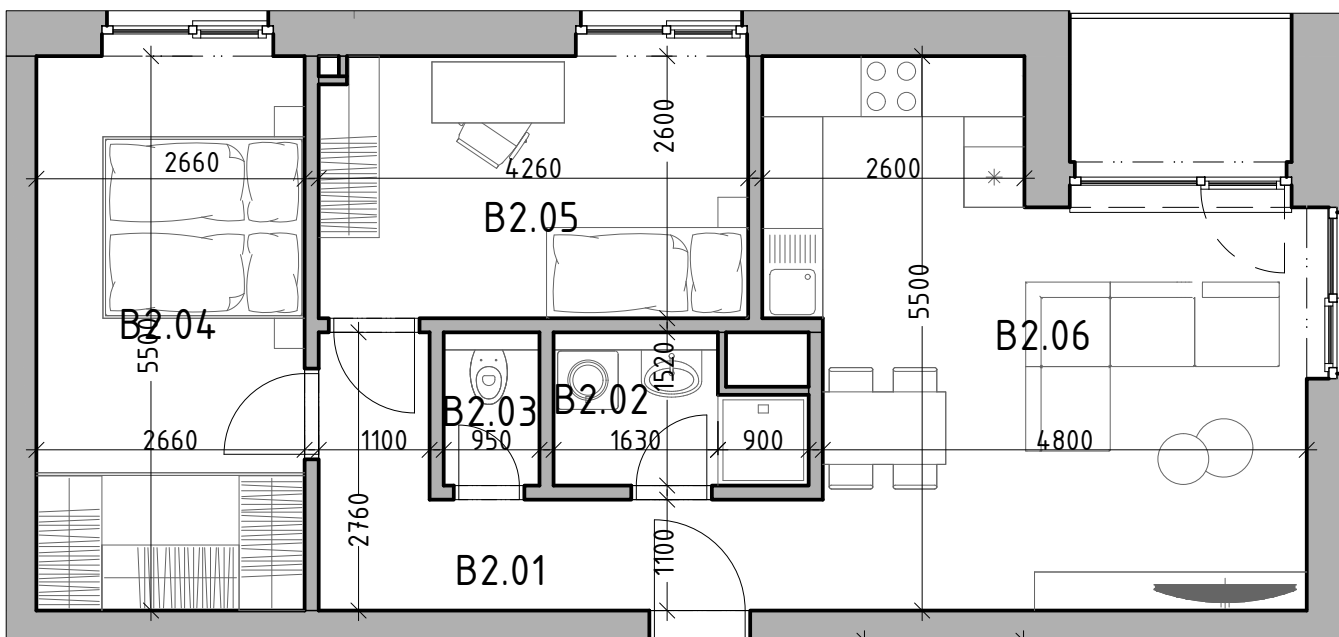

Bytový dom:

SO 121

Byt:

B2

Podlažie:

2.podlažie

Počet izieb:

3 izbový

Parkovanie:

garážové + vonkajšie státie

B2.01	Chodba	7,66m ²
B2.02	Kúpeľňa	3,29m ²
B2.03	WC	1,44m ²
B2.04	Izba	15,00m ²
B2.05	Izba	11,72m ²
B2.06	Obývacia izba + K	24,12m ²

INTERIÉR	63,23m²
KOBKA	1,47m²

SPOLU	64,70m²
--------------	---------------------------

EXTERIÉR	3,17m²
-----------------	--------------------------

Bytový dom:

Byt:

Podlažie:

Počet izieb:

Parkovanie:

SO 121

B2

2.podlažie

3 izbový

vonkajšie + garážové státie