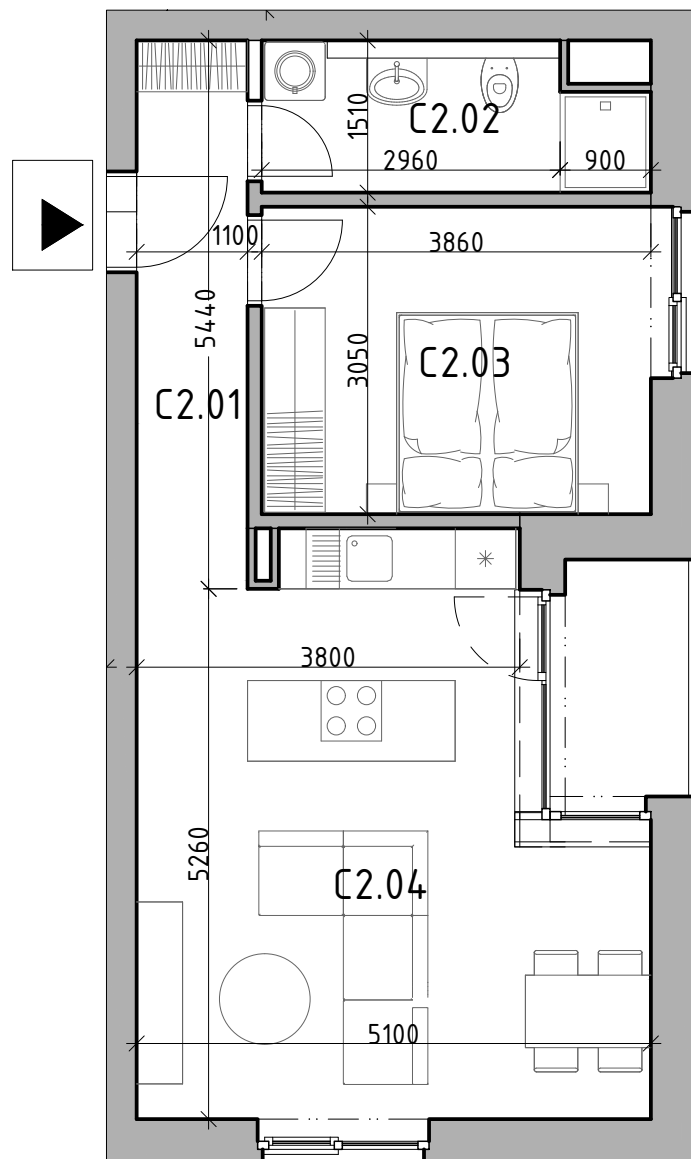

Bytový dom:

Byt:

Podlažie:

Počet izieb:

Parkovanie:

SO 121

C2

2.podlažie

2 izbový

garážové státie

C1.01	Chodba	5,56m ²
C1.02	Kúpeľňa	5,40m ²
C1.03	Izba	12,16m ²
C1.04	Obývacia izba + K	26,03m ²

INTERIÉR	49,15m²
KOBKA	1,46m²

SPOLU	50,61m²
--------------	---------------------------

EXTERIÉR	2,88m²
-----------------	--------------------------

Bytový dom:

Byt:

Podlažie:

Počet izieb:

Parkovanie:

SO 121

C2