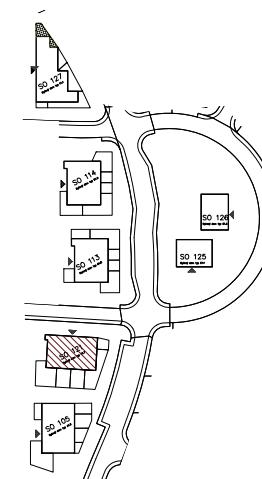

Bytový dom:

Byt:

Podlažie:

Počet izieb:

Parkovanie:

SO 121

C2

2.podlažie

2 izbový

garážové státie

C1.01	Chodba	5,56m ²
C1.02	Kúpeľňa	5,40m ²
C1.03	Izba	12,16m ²
C1.04	Obývacia izba + K	26,03m ²

INTERIÉR	49,15m²
KOBKA	1,46m²

SPOLU	50,61m²
--------------	---------------------------

EXTERIÉR	2,88m²
-----------------	--------------------------

Bytový dom:

Byt:

Podlažie:

Počet izieb:

Parkovanie:

SO 121

C2

2.podlažie

2 izbový

garážové státie