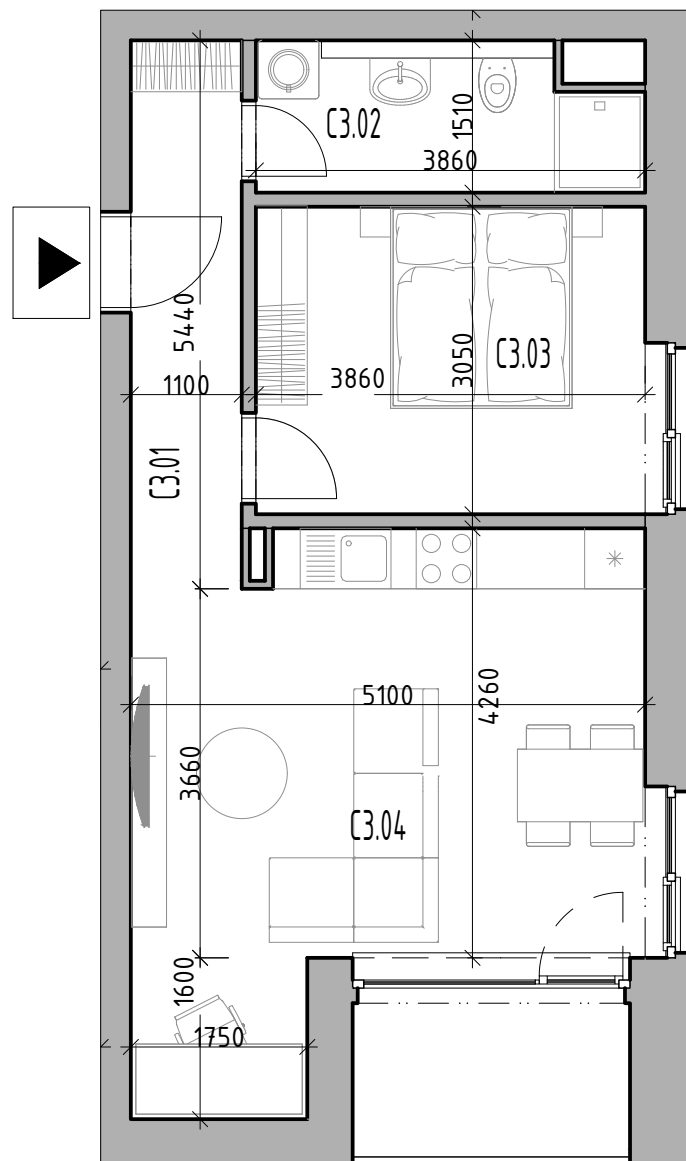

Bytový dom:

Byt:

Podlažie:

Počet izieb:

Parkovanie:

SO 121

C3

3.podlažie

2 izbový

garážové státie

C3.01	Chodba	5,56m ²
C3.02	Kúpeľňa	5,37m ²
C3.03	Izba	12,12m ²
C3.04	Obývacia izba + K	24,69m ²

INTERIÉR	47,74m²
KOBKA	1,46m²

SPOLU	49,20m²
--------------	---------------------------

EXTERIÉR	4,19m²
-----------------	--------------------------

Bytový dom:

Byt:

Podlažie:

Počet izieb:

Parkovanie:

SO 121

C3