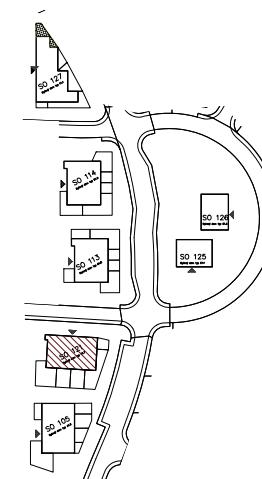

Bytový dom:

Byt:

Podlažie:

Počet izieb:

Parkovanie:

SO 121

C3

3.podlažie

2 izbový

garážové státie

C3.01	Chodba	5,56m ²
C3.02	Kúpeľňa	5,37m ²
C3.03	Izba	12,12m ²
C3.04	Obývacia izba + K	24,69m ²

INTERIÉR	47,74m²
KOBKA	1,46m²

SPOLU	49,20m²
--------------	---------------------------

EXTERIÉR	4,19m²
-----------------	--------------------------

Bytový dom:

Byt:

Podlažie:

Počet izieb:

Parkovanie:

SO 121

C3