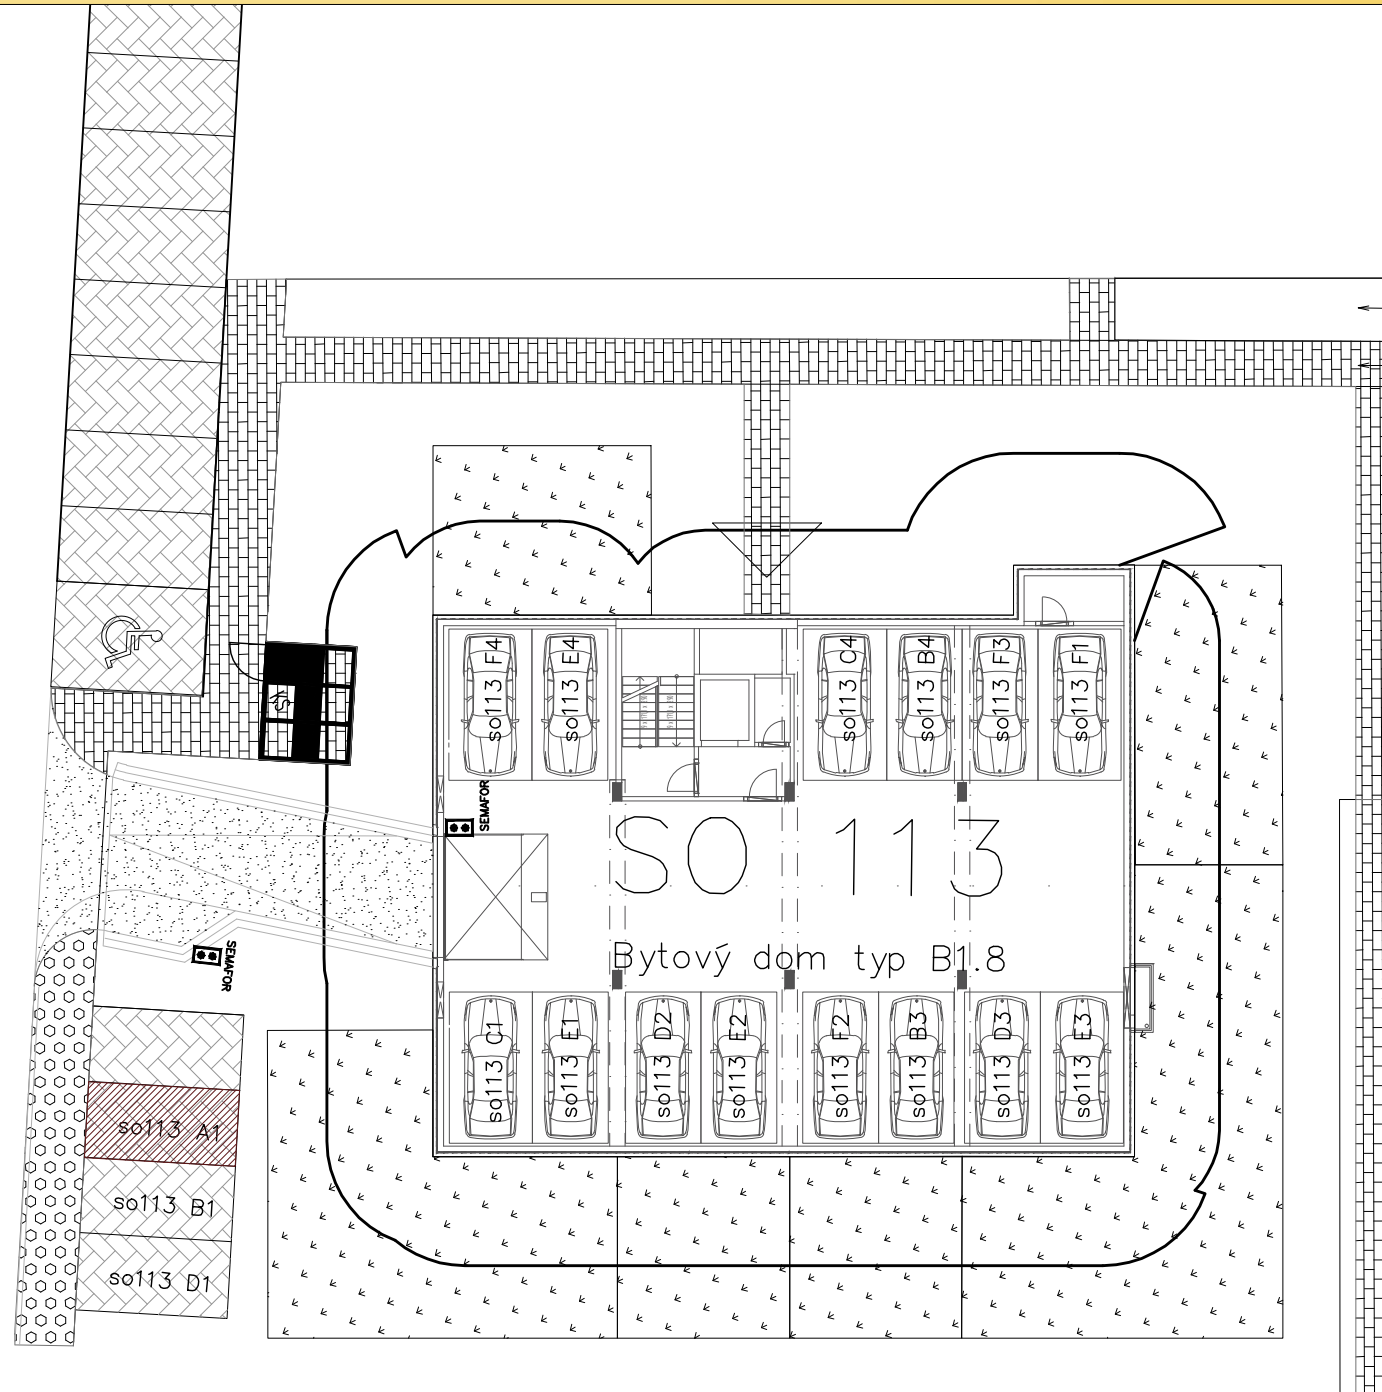

Bytový dom:

SO 113

Byt:

A1

Podlažie:

1.podlažie

Počet izieb:

2 izbový

Parkovanie:

vonkajšie státie

A1.01	Chodba	2,74m ²
A1.02	Obývacia izba + K	22,26m ²
A1.03	Izba	12,94m ²
A1.04	Kúpeľňa	4,15m ²

INTERIÉR	42,09m²
KOBKA	1,91m²

SPOLU	44,00m²
--------------	---------------------------

EXTERIÉR	36,00m²
-----------------	---------------------------

Bytový dom:

SO 113

Byt:

A1

Podlažie:

1.podlažie

Počet izieb:

2 izbový

Parkovanie:

vonkajšie státie

Bytový dom:

Byt:

Podlažie:

Počet izieb:

Parkovanie: