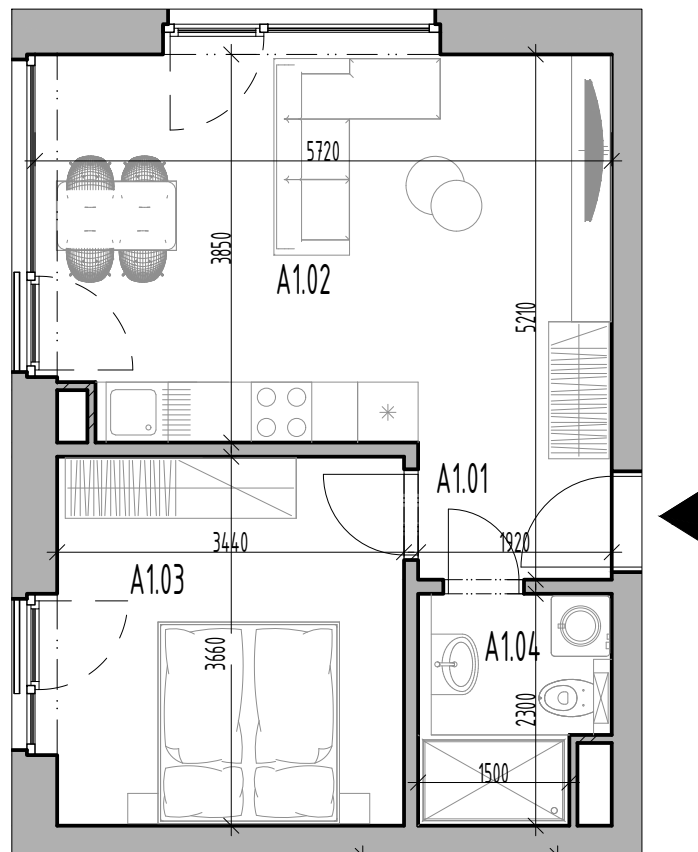

Bytový dom:

SO 113

Byt:

A1

Podlažie:

1.podlažie

Počet izieb:

2 izbový

Parkovanie:

vonkajšie státie

A1.01	Chodba	2,74m ²
A1.02	Obývacia izba + K	22,26m ²
A1.03	Izba	12,94m ²
A1.04	Kúpeľňa	4,15m ²

INTERIÉR	42,09m²
KOBKA	1,91m²

SPOLU	44,00m²
--------------	---------------------------

EXTERIÉR	36,00m²
-----------------	---------------------------

Bytový dom:

SO 113

Byt:

A1

Podlažie:

1.podlažie

Počet izieb: