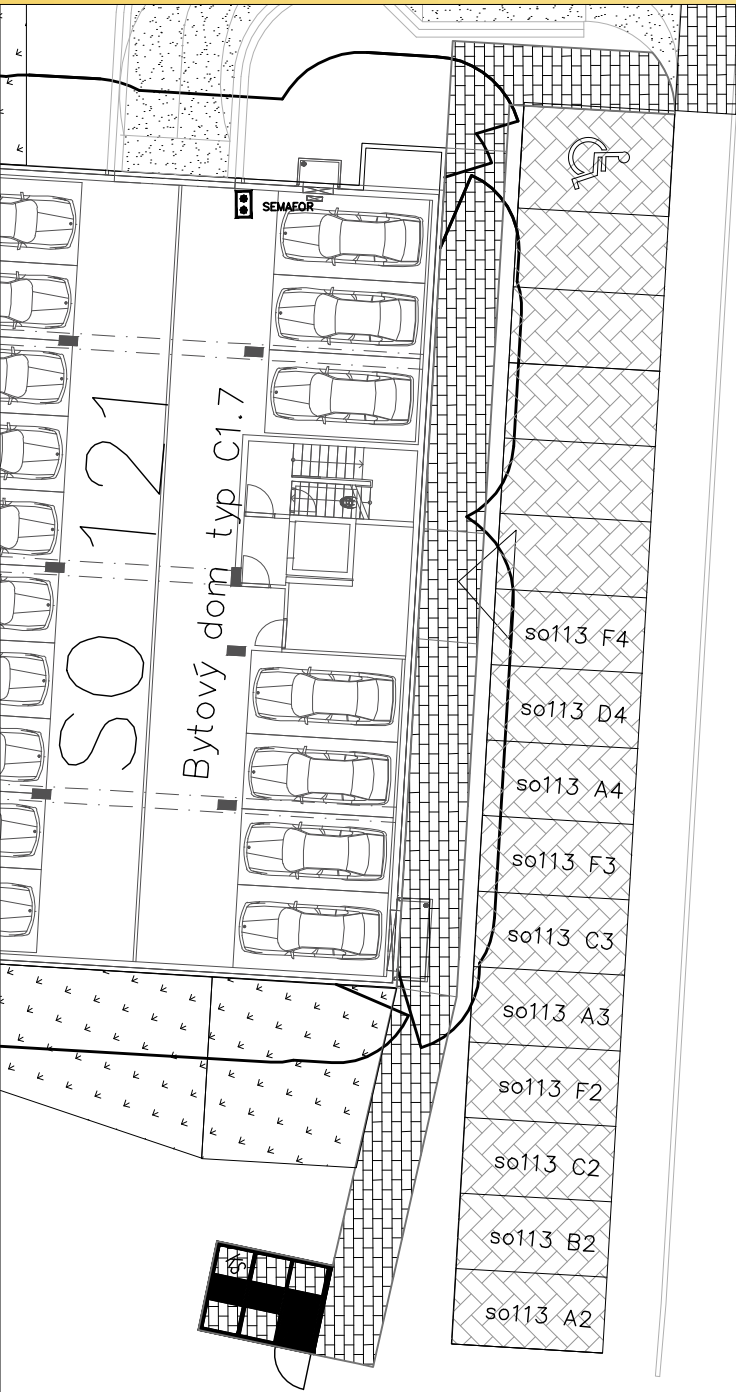

Bytový dom:

SO 113

Byt:

A1

Podlažie:

1.podlažie

Počet izieb:

2 izbový

Parkovanie:

vonkajšie státie