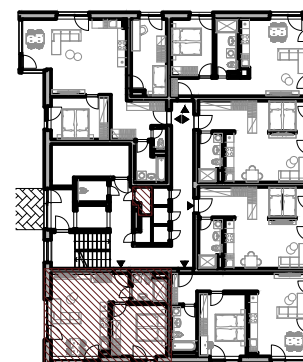

Bytový dom:

SO 113

Byt:

A1

Podlažie:

1.podlažie

Počet izieb:

2 izbový

Parkovanie:

vonkajšie státie

A1.01	Chodba	2,74m ²
A1.02	Obývacia izba + K	22,26m ²
A1.03	Izba	12,94m ²
A1.04	Kúpeľňa	4,15m ²

INTERIÉR	42,09m²
KOBKA	1,91m²

SPOLU	44,00m²
--------------	---------------------------

EXTERIÉR	36,00m²
-----------------	---------------------------

Bytový dom:

SO 113

Byt:

A1

Podlažie:

1.podlažie

Počet izieb: