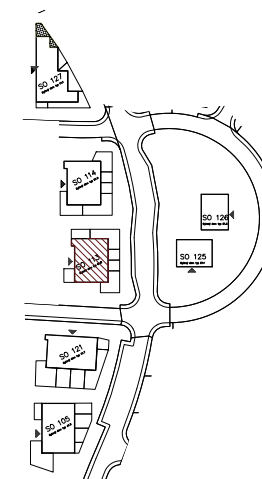

Bytový dom:

SO 113

Byt:

A1

Podlažie:

1.podlažie

Počet izieb:

2 izbový

Parkovanie:

vonkajšie státie

A1.01	Chodba	2,74m ²
A1.02	Obývacia izba + K	22,26m ²
A1.03	Izba	12,94m ²
A1.04	Kúpeľňa	4,15m ²

INTERIÉR	42,09m²
KOBKA	1,91m²

SPOLU	44,00m²
--------------	---------------------------

EXTERIÉR	36,00m²
-----------------	---------------------------

Bytový dom:

SO 113

Byt:

A1

Podlažie:

1.podlažie

Počet izieb: