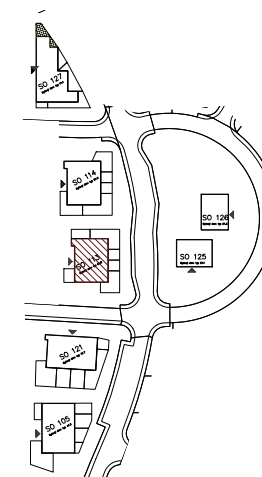

Bytový dom:

Byt:

Podlažie:

Počet izieb:

Parkovanie:

SO 113

B1

1.podlažie

2 izbový

vonkajšie státie

B1.01	Chodba	8,54m ²
B1.02	Kúpeľňa	5,06m ²
B1.03	Izba	13,44m ²
B1.04	Obývacia izba + K	21,95m ²
INTERIÉR		48,99m²
KOBKA		1,82m²
SPOLU		50,81m²
EXTERIÉR		86,00m²

Bytový dom:

SO 113

Byt:

B1

Podlažie:

1.podlažie

Počet izieb:

2 izbový

Parkovanie:

vonkajšie státie

Bytový dom:

SO 113

Byt:

B1

Podlažie:

1.podlažie

Počet izieb:

2 izbový