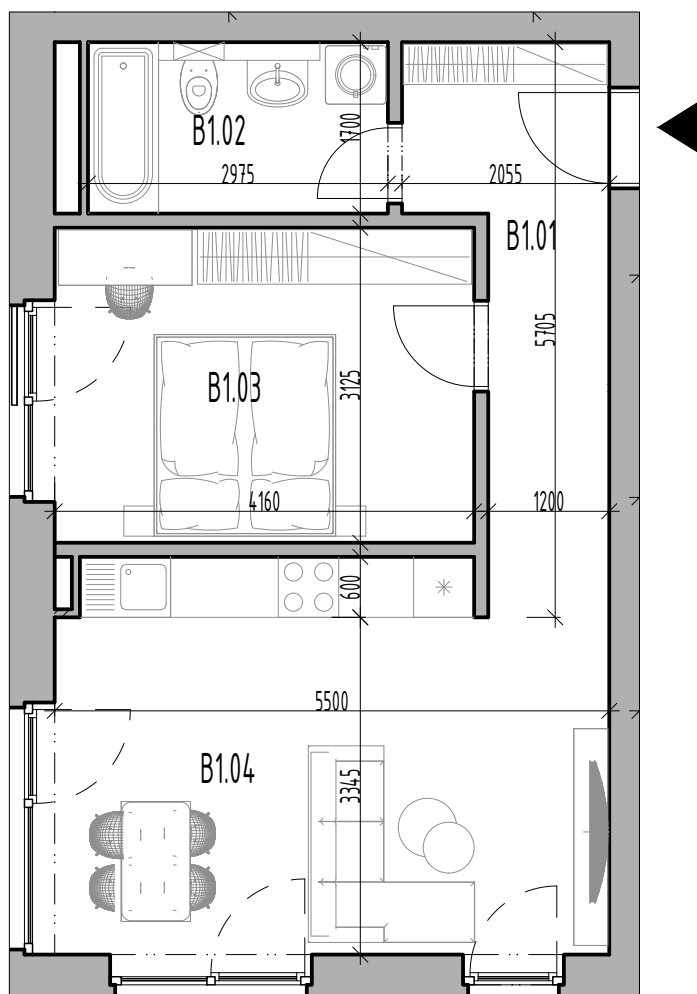

Bytový dom:

Byt:

Podlažie:

Počet izieb:

Parkovanie:

SO 113

B1

1.podlažie

2 izbový

vonkajšie státie

B1.01	Chodba	8,54m ²
B1.02	Kúpeľňa	5,06m ²
B1.03	Izba	13,44m ²
B1.04	Obývacia izba + K	21,95m ²
INTERIÉR		48,99m²
KOBKA		1,82m²
SPOLU		50,81m²
EXTERIÉR		86,00m²

Bytový dom:

SO 113

Byt:

B1

Podlažie:

1.podlažie

Počet izieb:

2 izbový

Parkovanie:

vonkajšie státie

Bytový dom:

SO 113

Byt:

B1

Podlažie:

1.podlažie

Počet izieb:

2 izbový