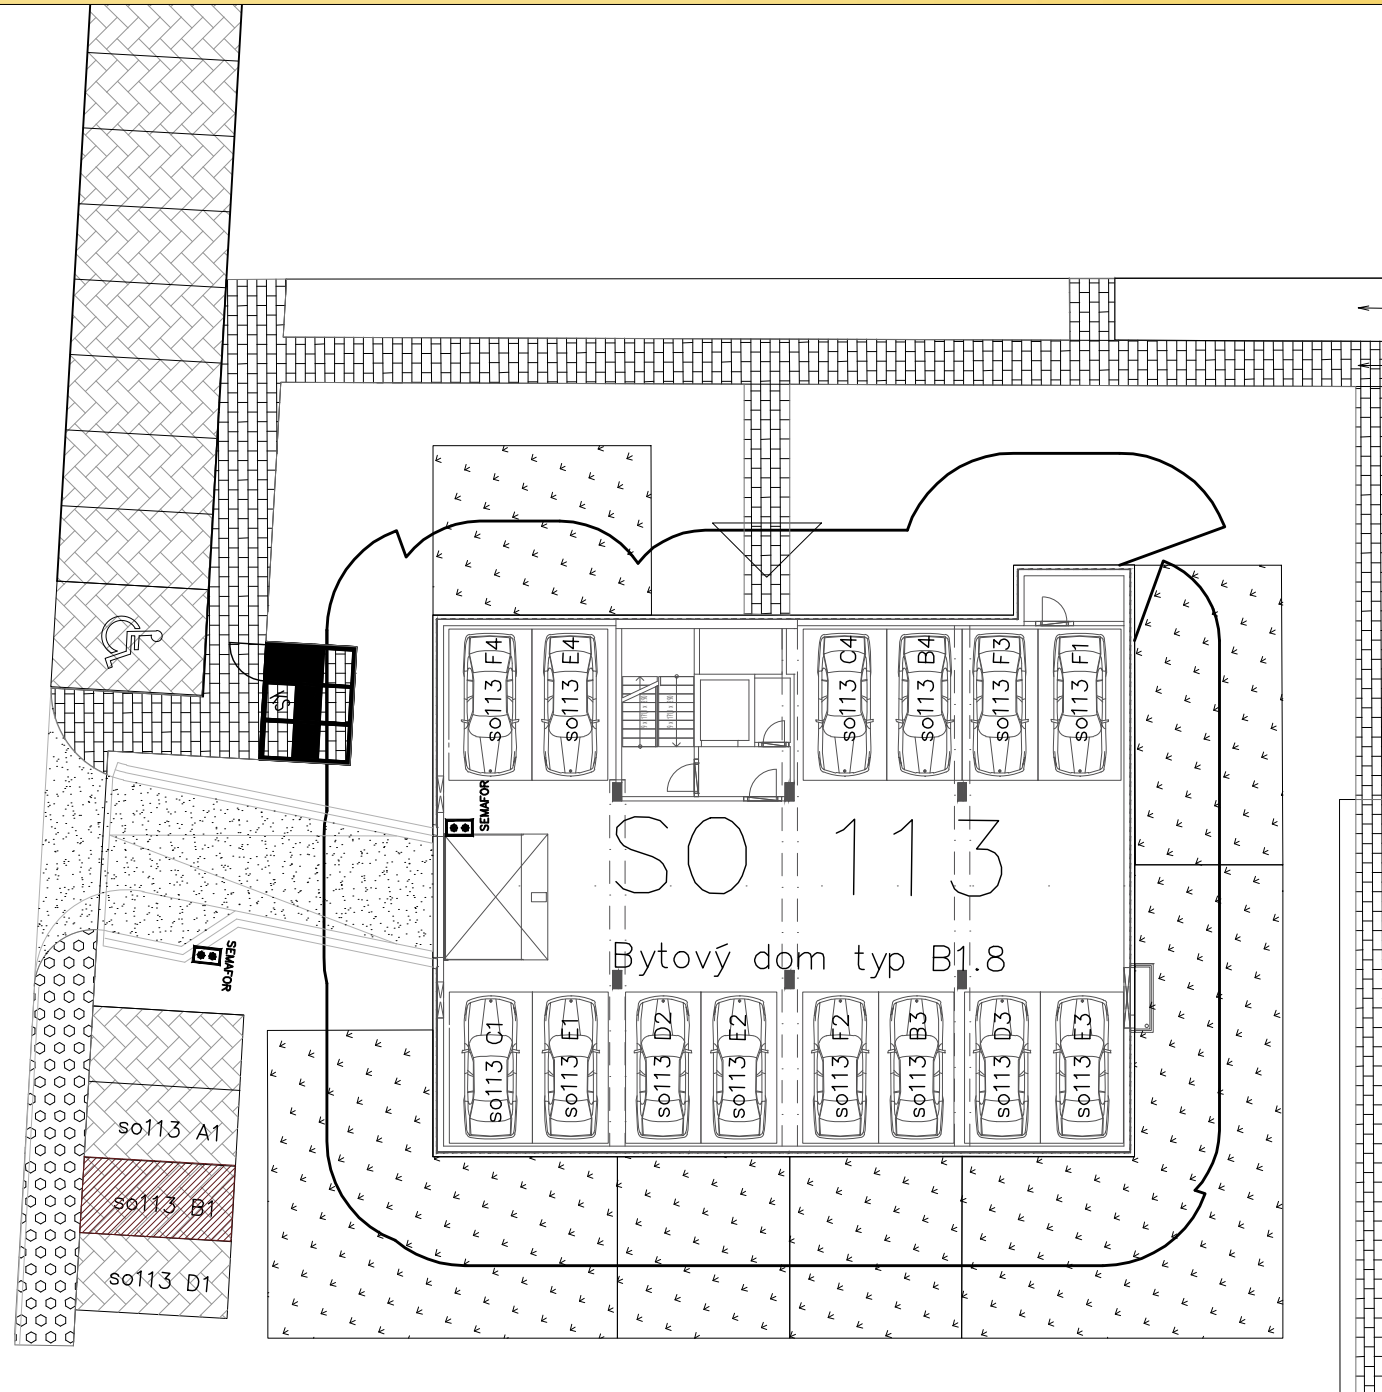

Bytový dom:

Byt:

Podlažie:

Počet izieb:

Parkovanie:

SO 113

B1

1.podlažie

2 izbový

vonkajšie státie

B1.01	Chodba	8,54m ²
B1.02	Kúpeľňa	5,06m ²
B1.03	Izba	13,44m ²
B1.04	Obývacia izba + K	21,95m ²
INTERIÉR		48,99m²
KOBKA		1,82m²
SPOLU		50,81m²
EXTERIÉR		86,00m²

Bytový dom:

SO 113

Byt:

B1

Podlažie:

1.podlažie

Počet izieb:

2 izbový

Parkovanie:

vonkajšie státie

Bytový dom:

SO 113

Byt:

B1

Podlažie:

1.podlažie

Počet izieb:

2 izbový