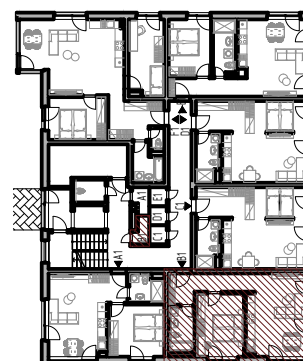

Bytový dom:

Byt:

Podlažie:

Počet izieb:

Parkovanie:

SO 113

B1

1.podlažie

2 izbový

vonkajšie státie

B1.01	Chodba	8,54m ²
B1.02	Kúpeľňa	5,06m ²
B1.03	Izba	13,44m ²
B1.04	Obývacia izba + K	21,95m ²
INTERIÉR		48,99m²
KOBKA		1,82m²
SPOLU		50,81m²
EXTERIÉR		86,00m²

Bytový dom:

SO 113

Byt:

B1

Podlažie:

1.podlažie

Počet izieb:

2 izbový

Parkovanie:

vonkajšie státie

Bytový dom:

SO 113

Byt:

B1

Podlažie:

1.podlažie

Počet izieb:

2 izbový