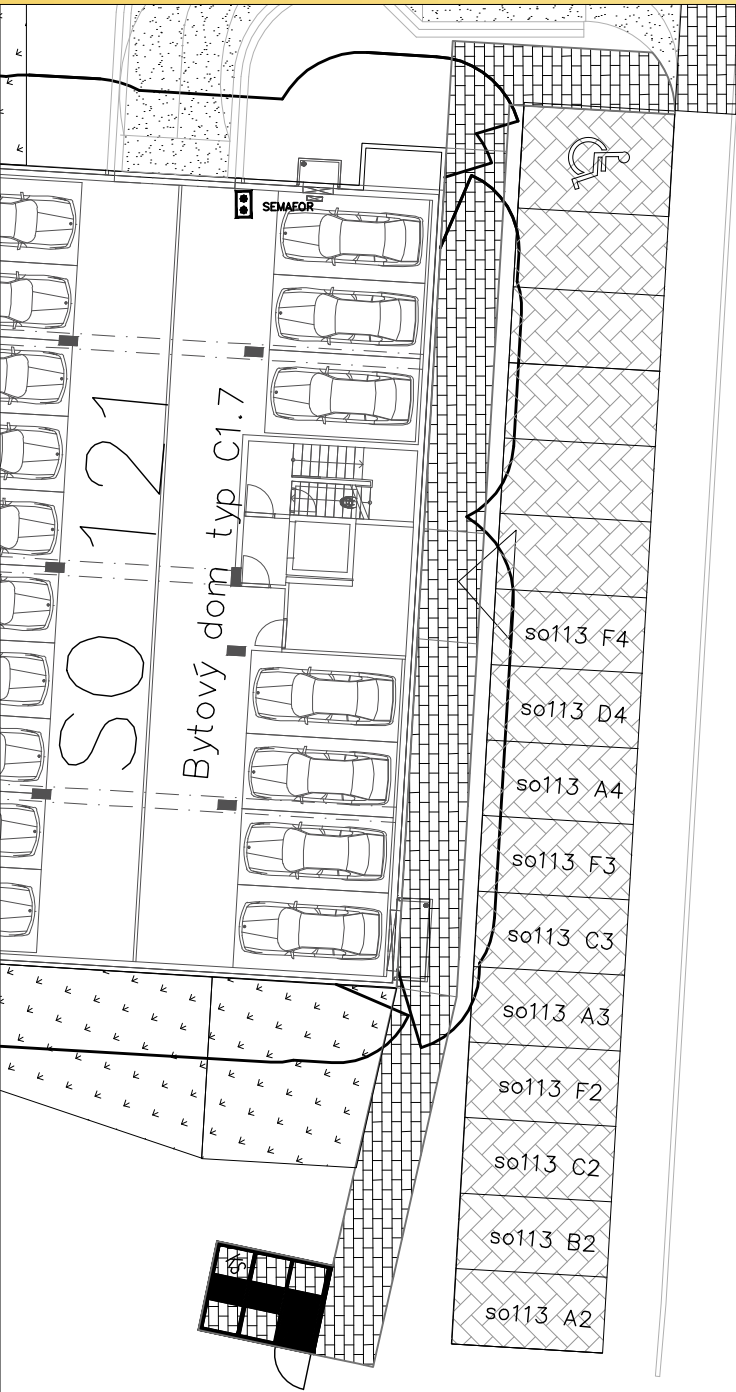

Bytový dom:

Byt:

Podlažie:

Počet izieb:

Parkovanie:

SO 113

B1

1.podlažie

2 izbový

vonkajšie státie

B1.01	Chodba	8,54m ²
B1.02	Kúpeľňa	5,06m ²
B1.03	Izba	13,44m ²
B1.04	Obývacia izba + K	21,95m ²
INTERIÉR		48,99m²
KOBKA		1,82m²
SPOLU		50,81m²
EXTERIÉR		86,00m²

Bytový dom:

SO 113

Byt:

B1

Podlažie:

1.podlažie

Počet izieb:

2 izbový

Parkovanie:

vonkajšie státie

Bytový dom:

SO 113

Byt:

B1

Podlažie:

1.podlažie

Počet izieb:

2 izbový