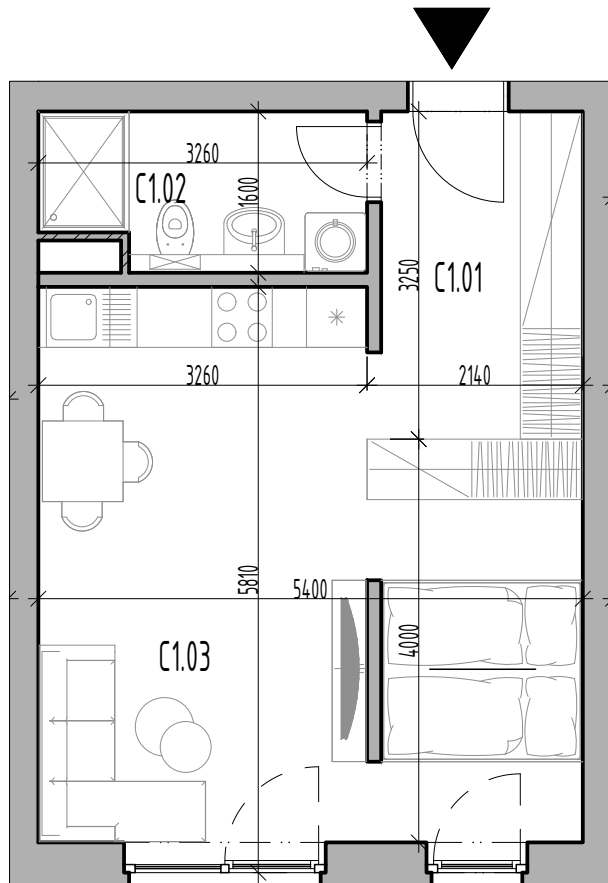

Bytový dom:

SO 113

Byt:

C1

Podlažie:

1.podlažie

Počet izieb:

1 izbový

Parkovanie:

garážové státie

C1.01	Chodba	6,73m <sup>2</sup>
C1.02	Kúpeľňa	4,86m <sup>2</sup>
C1.03	Obývacia izba + K	26,93m <sup>2</sup>
<b>INTERIÉR</b>		<b>38,52m<sup>2</sup></b>
<b>KOBKA</b>		<b>1,52m<sup>2</sup></b>
<b>SPOLU</b>		<b>40,04m<sup>2</sup></b>
<b>EXTERIÉR</b>		<b>34,00m<sup>2</sup></b>