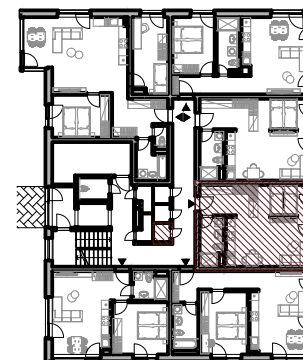

Bytový dom:

SO 113

Byt:

C1

Podlažie:

1.podlažie

Počet izieb:

1 izbový

Parkovanie:

garážové státie

C1.01	Chodba	6,73m <sup>2</sup>
C1.02	Kúpeľňa	4,86m <sup>2</sup>
C1.03	Obývacia izba + K	26,93m <sup>2</sup>
<b>INTERIÉR</b>		<b>38,52m<sup>2</sup></b>
<b>KOBKA</b>		<b>1,52m<sup>2</sup></b>
<b>SPOLU</b>		<b>40,04m<sup>2</sup></b>
<b>EXTERIÉR</b>		<b>34,00m<sup>2</sup></b>