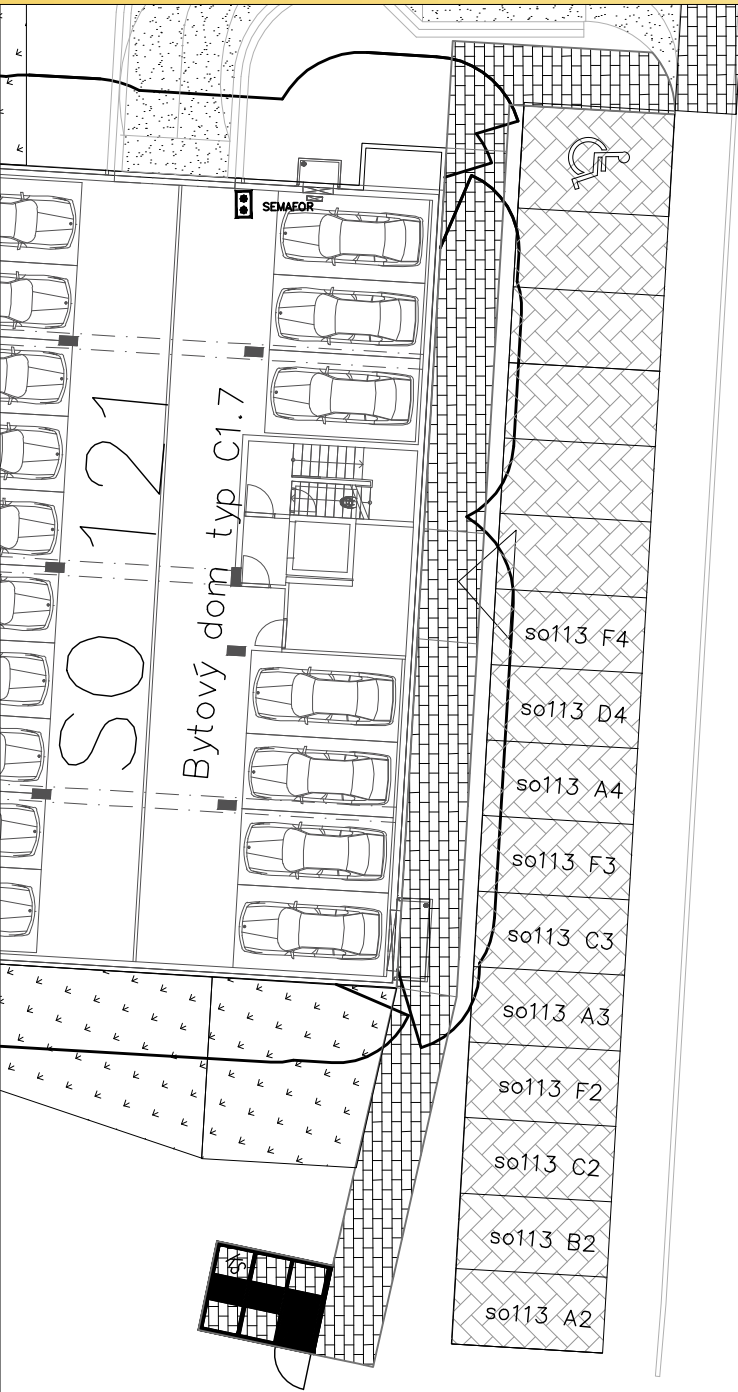

Bytový dom:

SO 113

Byt:

C1

Podlažie:

1.podlažie

Počet izieb:

1 izbový

Parkovanie:

garážové státie