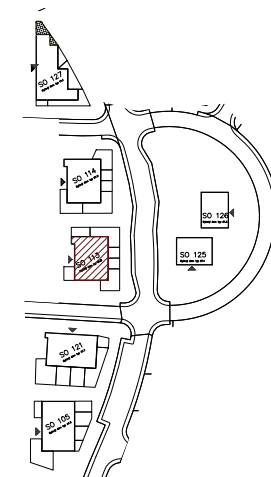

Bytový dom:

SO 113

Byt:

C1

Podlažie:

1.podlažie

Počet izieb:

1 izbový

Parkovanie:

garážové státie

C1.01	Chodba	6,73m <sup>2</sup>
C1.02	Kúpeľňa	4,86m <sup>2</sup>
C1.03	Obývacia izba + K	26,93m <sup>2</sup>
<b>INTERIÉR</b>		<b>38,52m<sup>2</sup></b>
<b>KOBKA</b>		<b>1,52m<sup>2</sup></b>
<b>SPOLU</b>		<b>40,04m<sup>2</sup></b>
<b>EXTERIÉR</b>		<b>34,00m<sup>2</sup></b>