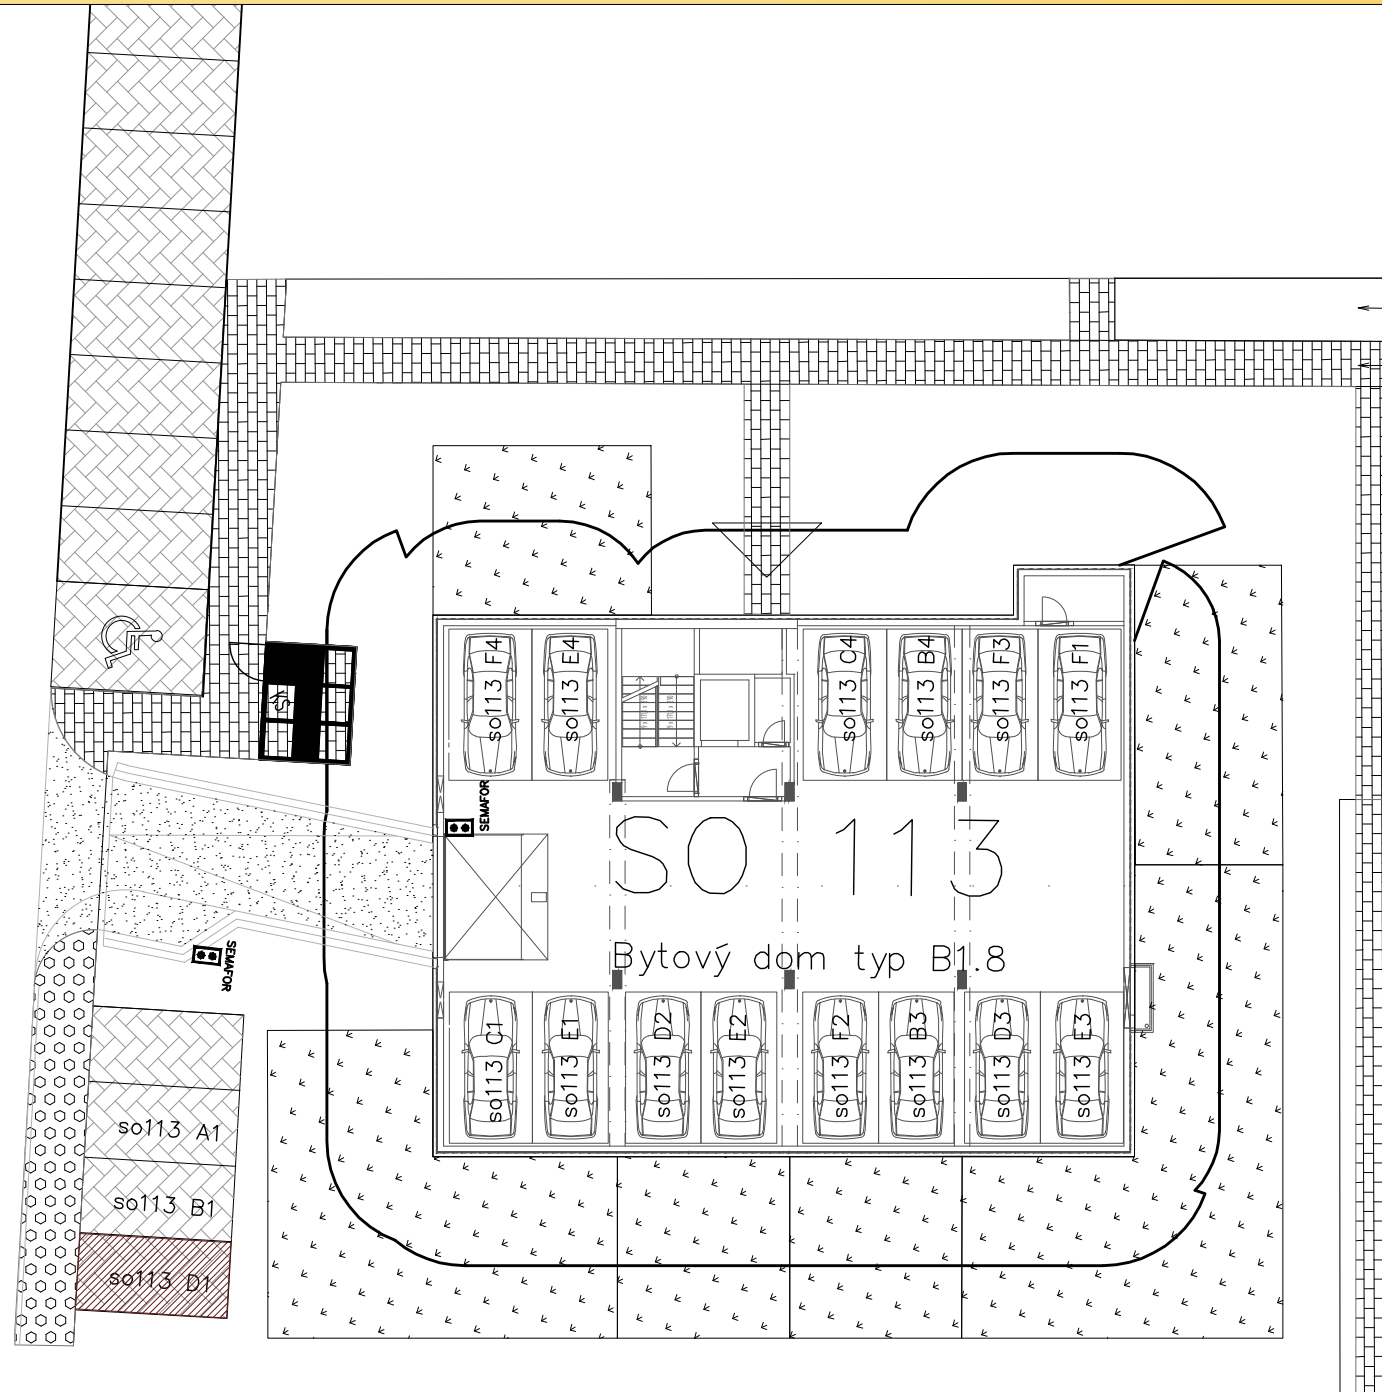

Bytový dom:

SO 113

Byt:

D1

Podlažie:

1.podlažie

Počet izieb:

1 izbový

Parkovanie:

vonkajšie státie

D1.01	Chodba	6,73m ²
D1.02	Kúpeľňa	4,86m ²
D1.03	Obývacia izba + K	26,93m ²

INTERIÉR	38,52m²
KOBKA	1,53m²

SPOLU	40,05m²
--------------	---------------------------

EXTERIÉR	34,00m²
-----------------	---------------------------

Parkovanie:

vonkajšie státie

Bytový dom:

Byt:

Podlažie:

Počet izieb:

Parkovanie:

SO 113