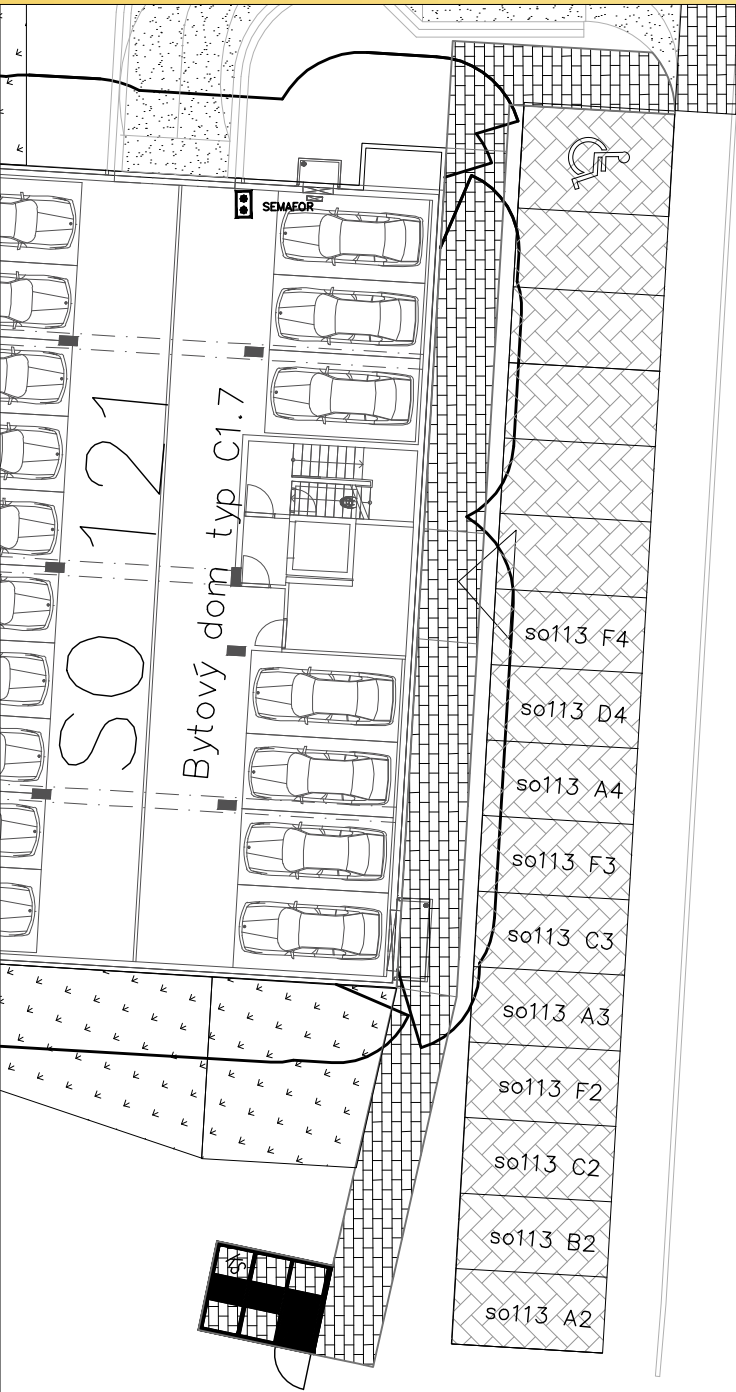

Bytový dom:

SO 113

Byt:

D1

Podlažie:

1.podlažie

Počet izieb:

1 izbový

Parkovanie:

vonkajšie státie