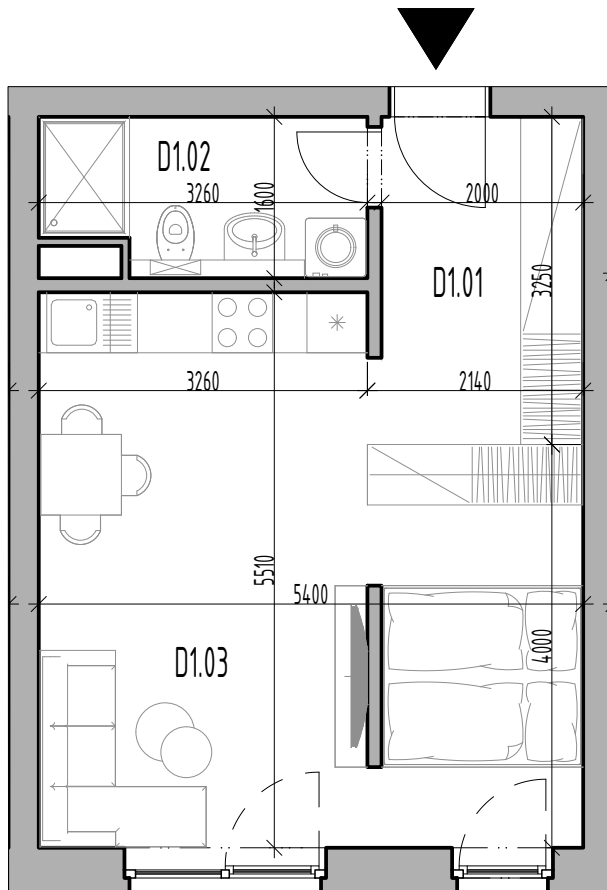

Bytový dom:

SO 113

Byt:

D1

Podlažie:

1.podlažie

Počet izieb:

1 izbový

Parkovanie:

vonkajšie státie

D1.01	Chodba	6,73m ²
D1.02	Kúpeľňa	4,86m ²
D1.03	Obývacia izba + K	26,93m ²

INTERIÉR	38,52m²
KOBKA	1,53m²

SPOLU	40,05m²
--------------	---------------------------

EXTERIÉR	34,00m²
-----------------	---------------------------