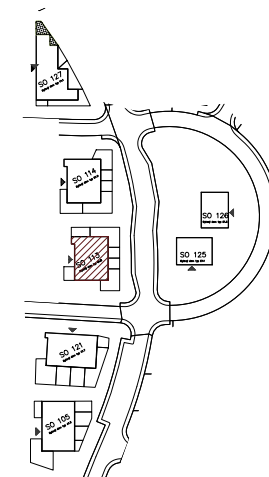

Bytový dom:

SO 113

Byt:

D1

Podlažie:

1.podlažie

Počet izieb:

1 izbový

Parkovanie:

vonkajšie státie

D1.01	Chodba	6,73m ²
D1.02	Kúpeľňa	4,86m ²
D1.03	Obývacia izba + K	26,93m ²

INTERIÉR	38,52m²
KOBKA	1,53m²

SPOLU	40,05m²
--------------	---------------------------

EXTERIÉR	34,00m²
-----------------	---------------------------