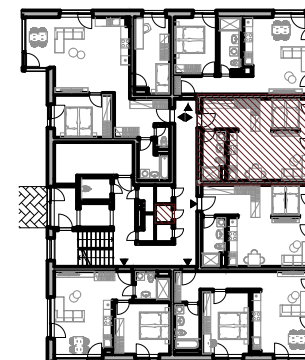

Bytový dom:

SO 113

Byt:

D1

Podlažie:

1.podlažie

Počet izieb:

1 izbový

Parkovanie:

vonkajšie státie

D1.01	Chodba	6,73m ²
D1.02	Kúpeľňa	4,86m ²
D1.03	Obývacia izba + K	26,93m ²

INTERIÉR	38,52m²
KOBKA	1,53m²

SPOLU	40,05m²
--------------	---------------------------

EXTERIÉR	34,00m²
-----------------	---------------------------