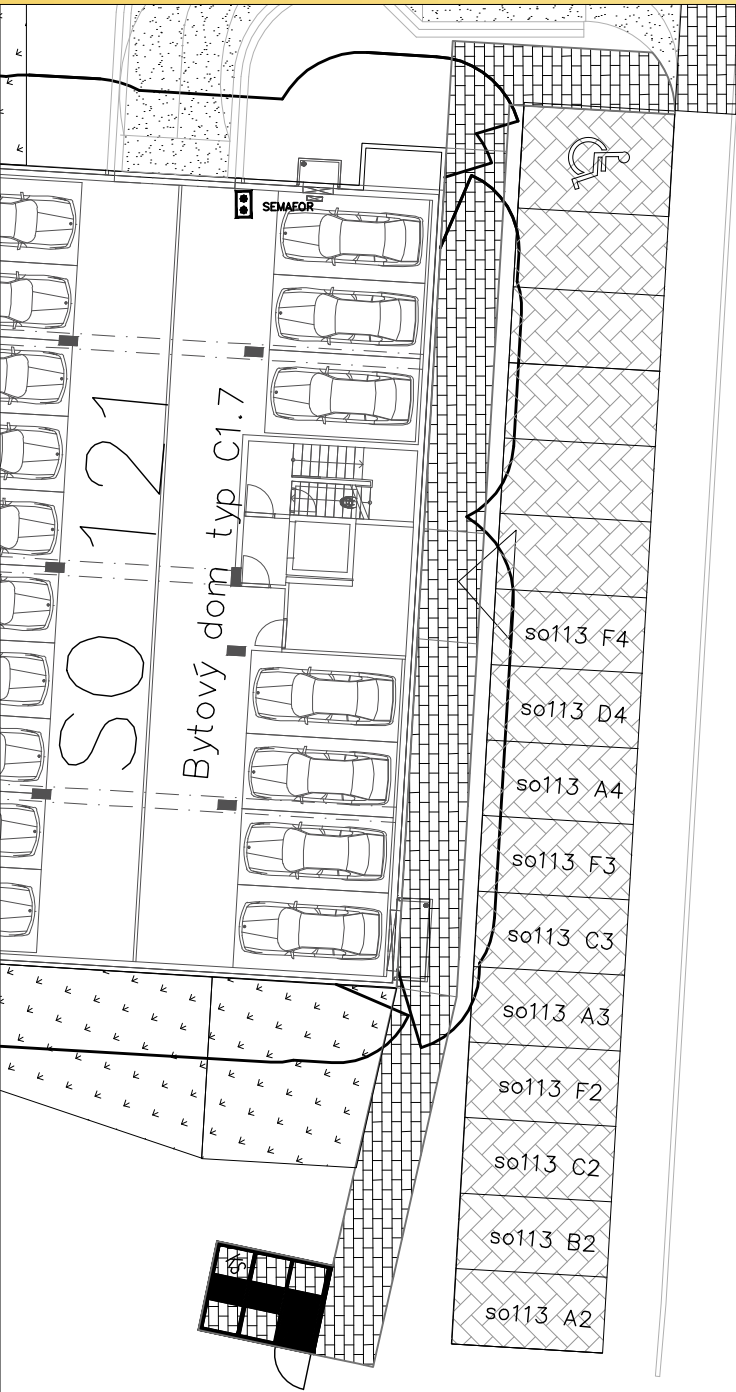

Bytový dom:

SO 113

Byt:

E1

Podlažie:

1.podlažie

Počet izieb:

2 izbový

Parkovanie:

garážové státie