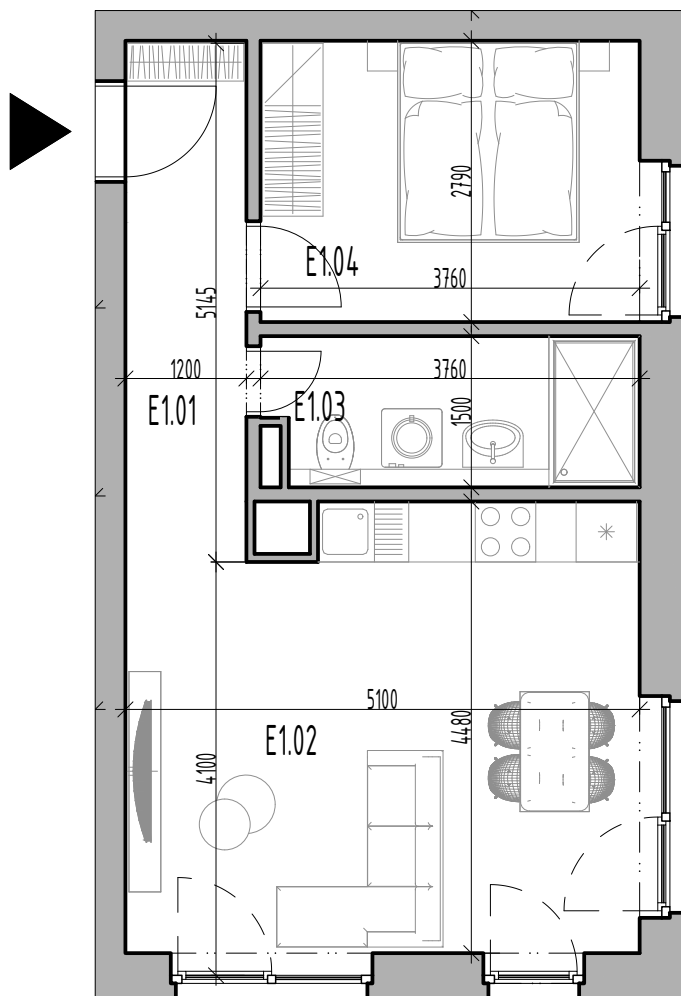

Bytový dom:

Byt:

Podlažie:

Počet izieb:

Parkovanie:

SO 113

E1

1.podlažie

2 izbový

garážové státie

E1.01	Chodba	6,43m ²
E1.02	Obývacia izba + K	22,85m ²
E1.03	Kúpeľňa	5,45m ²
E1.04	Izba	10,85m ²

INTERIÉR	45,57m²
KOBKA	1,53m²

SPOLU	47,10m²
--------------	---------------------------

EXTERIÉR	110,0m²
-----------------	---------------------------

Bytový dom:

SO 113

Byt:

E1

Podlažie:

1.podlažie

Počet izieb: