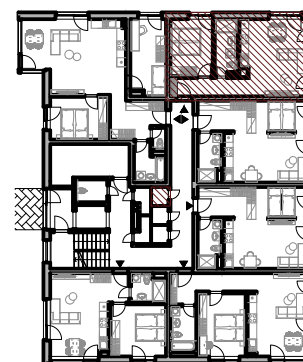

2 izbový

garážové státie

E1.01	Chodba	6,43m ²
E1.02	Obývacia izba + K	22,85m ²
E1.03	Kúpeľňa	5,45m ²
E1.04	Izba	10,85m ²

INTERIÉR	45,57m²
KOBKA	1,53m²

SPOLU	47,10m²
--------------	---------------------------

EXTERIÉR	110,0m²
-----------------	---------------------------

Bytový dom:

SO 113

Byt:

E1

Podlažie:

1.podlažie

Počet izieb: