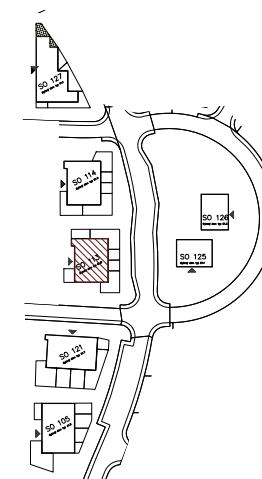

Bytový dom:

Byt:

Podlažie:

Počet izieb:

Parkovanie:

SO 113

E1

1.podlažie

2 izbový

garážové státie

E1.01	Chodba	6,43m ²
E1.02	Obývacia izba + K	22,85m ²
E1.03	Kúpeľňa	5,45m ²
E1.04	Izba	10,85m ²

INTERIÉR	45,57m²
KOBKA	1,53m²

SPOLU	47,10m²
--------------	---------------------------

EXTERIÉR	110,0m²
-----------------	---------------------------

Bytový dom:

SO 113

Byt:

E1

Podlažie:

1.podlažie

Počet izieb: