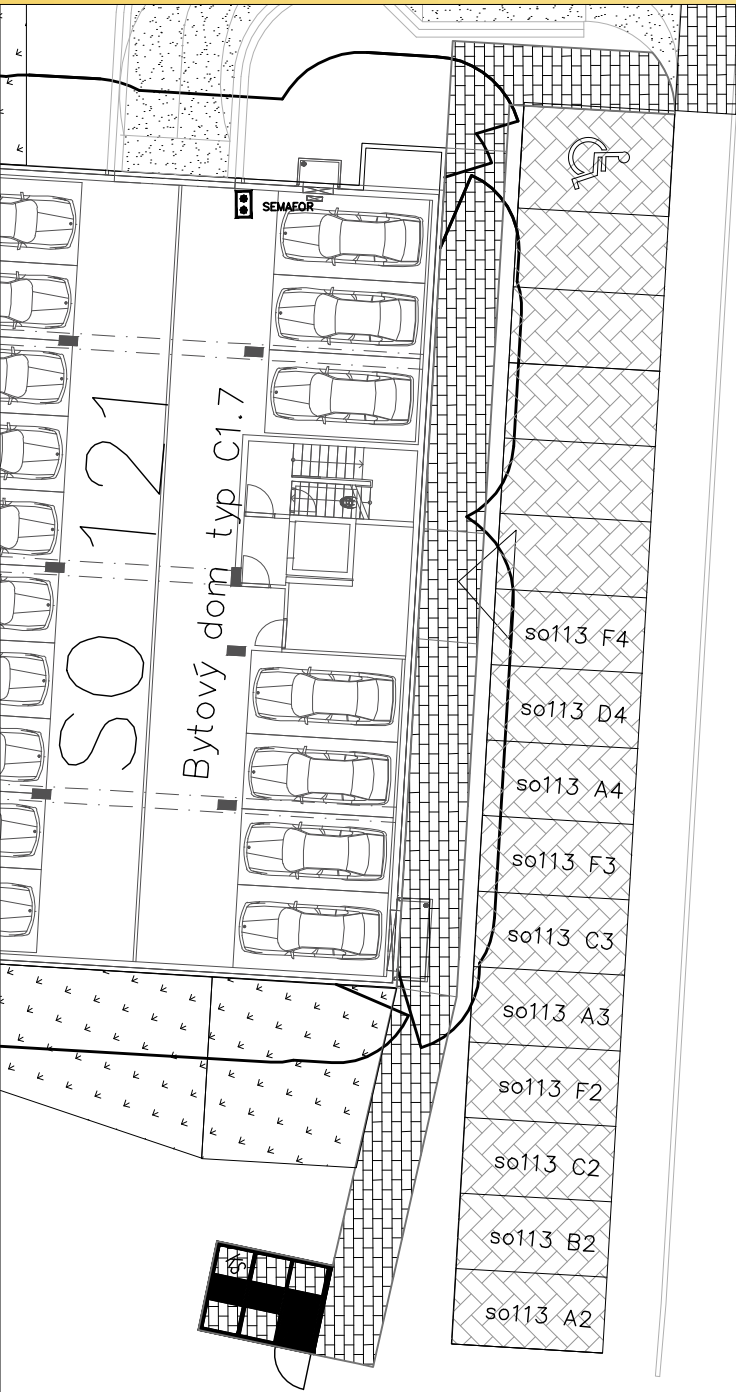

Bytový dom:

Byt:

Podlažie:

Počet izieb:

Parkovanie:

SO 113

F1

1.podlažie

3 izbový

garážové státie

F1.01	Chodba	9,13m ²
F1.02	WC	1,31m ²
F1.03	Kúpeľňa	4,66m ²
F1.04	Izba	11,98m ²
F1.05	Izba	11,12m ²
F1.06	Obývacia izba + K	31,94m ²

INTERIÉR	70,13m²
KOBKA - v suteréne	4,98m²

SPOLU	75,11m²
--------------	---------------------------

EXTERIÉR	48,00m²
-----------------	---------------------------

Bytový dom:

SO 113

Byt:

F1

Podlažie:

1.podlažie

Počet izieb:

3 izbový

Parkovanie:

garážové státie

Bytový dom:

SO 113

Byt:

F1

Podlažie: