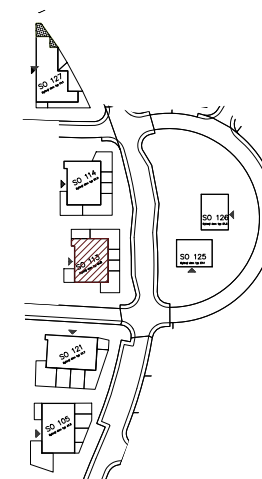

Bytový dom:

Byt:

Podlažie:

Počet izieb:

Parkovanie:

SO 113

F1

1.podlažie

3 izbový

garážové státie

F1.01	Chodba	9,13m ²
F1.02	WC	1,31m ²
F1.03	Kúpeľňa	4,66m ²
F1.04	Izba	11,98m ²
F1.05	Izba	11,12m ²
F1.06	Obývacia izba + K	31,94m ²

INTERIÉR	70,13m²
KOBKA - v suteréne	4,98m²

SPOLU	75,11m²
--------------	---------------------------

EXTERIÉR	48,00m²
-----------------	---------------------------

Bytový dom:

SO 113

Byt:

F1

Podlažie:

1.podlažie

Počet izieb:

3 izbový

Parkovanie:

garážové státie

Bytový dom:

SO 113

Byt:

F1

Podlažie: