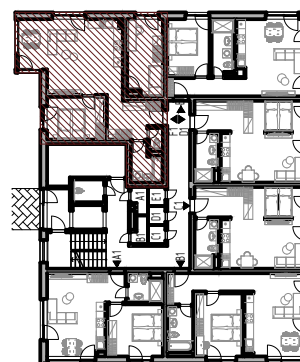

Bytový dom:

Byt:

Podlažie:

Počet izieb:

Parkovanie:

SO 113

F1

1.podlažie

3 izbový

garážové státie

F1.01	Chodba	9,13m ²
F1.02	WC	1,31m ²
F1.03	Kúpeľňa	4,66m ²
F1.04	Izba	11,98m ²
F1.05	Izba	11,12m ²
F1.06	Obývacia izba + K	31,94m ²

INTERIÉR	70,13m²
KOBKA - v suteréne	4,98m²

SPOLU	75,11m²
--------------	---------------------------

EXTERIÉR	48,00m²
-----------------	---------------------------

Bytový dom:

SO 113

Byt:

F1

Podlažie:

1.podlažie

Počet izieb: