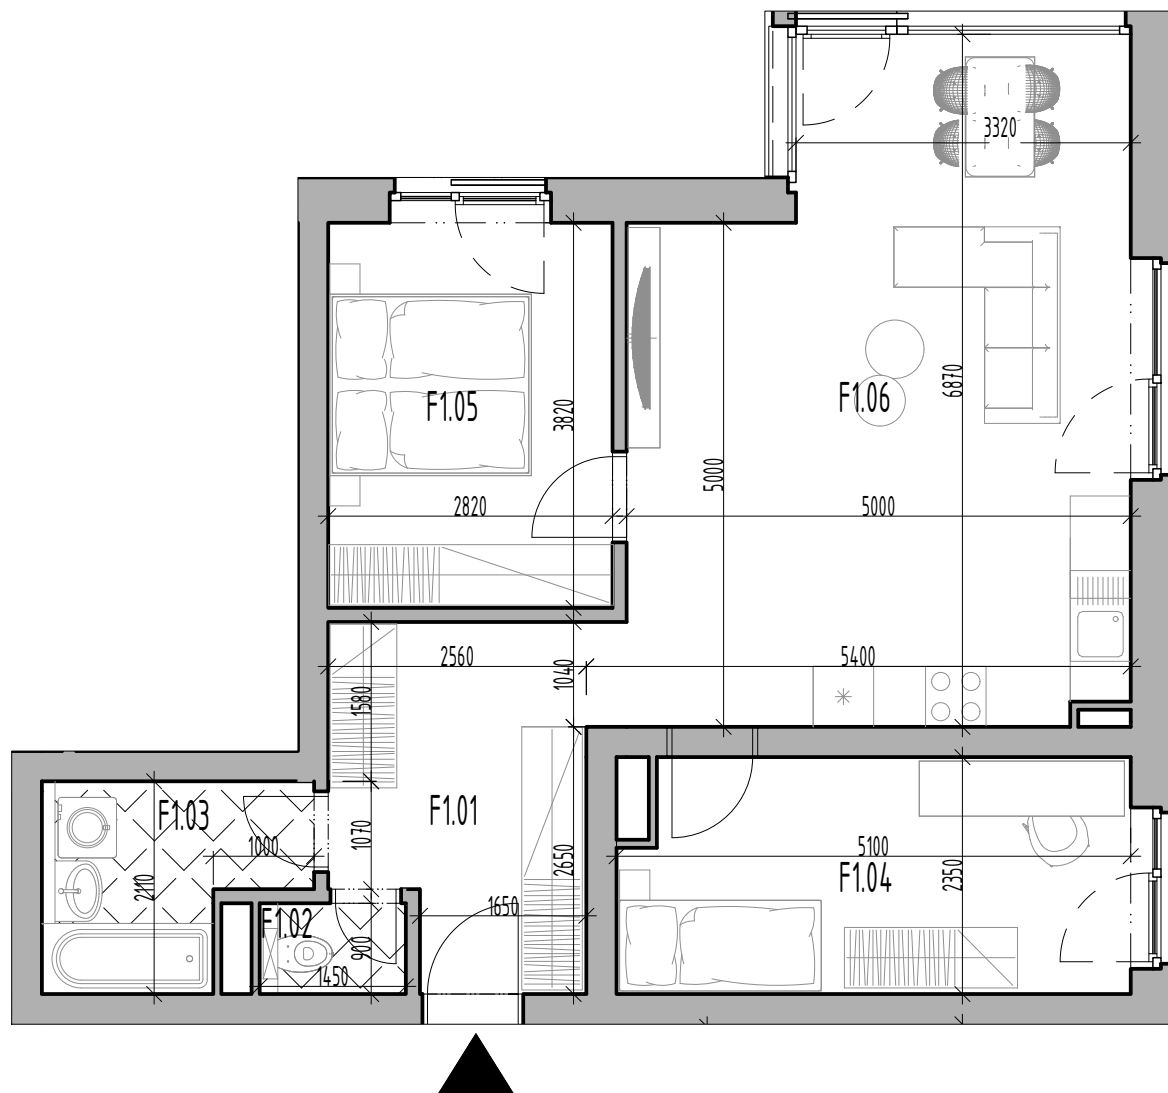

Bytový dom:

Byt:

Podlažie:

Počet izieb:

Parkovanie:

SO 113

F1

1.podlažie

3 izbový

garážové státie

F1.01	Chodba	9,13m ²
F1.02	WC	1,31m ²
F1.03	Kúpeľňa	4,66m ²
F1.04	Izba	11,98m ²
F1.05	Izba	11,12m ²
F1.06	Obývacia izba + K	31,94m ²

INTERIÉR	70,13m²
KOBKA - v suteréne	4,98m²

SPOLU	75,11m²
--------------	---------------------------

EXTERIÉR	48,00m²
-----------------	---------------------------

Bytový dom:

SO 113

Byt:

F1

Podlažie:

1.podlažie

Počet izieb:

1.podlažie

Počet izieb:

3 izbový

Parkovanie:

garážové státie