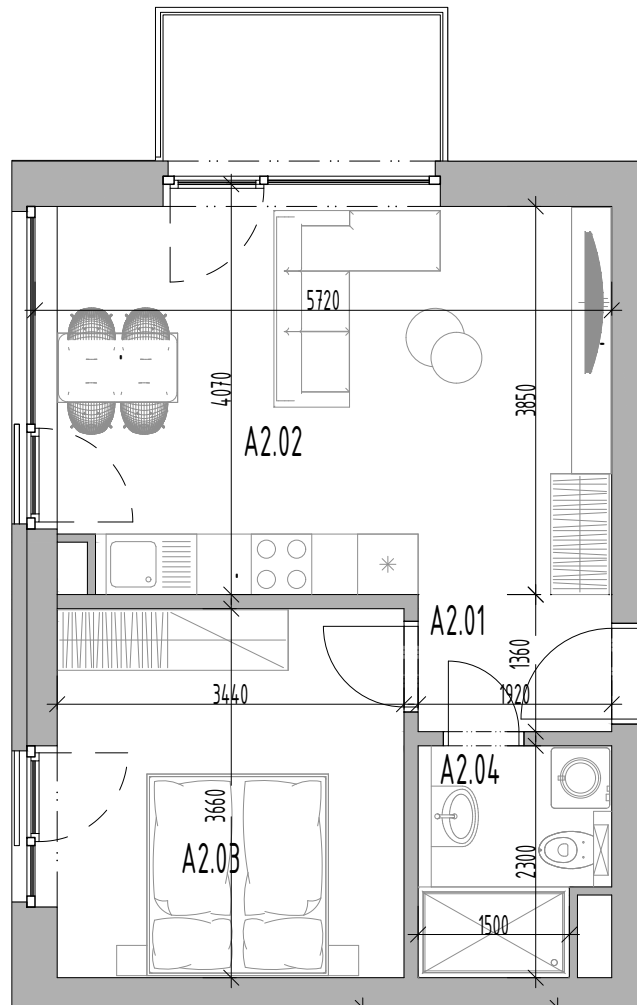

Bytový dom:

SO 113

Byt:

A2

Podlažie:

2.podlažie

Počet izieb:

2 izbový

Parkovanie:

vonkajšie státie

A2.01	Chodba	2,74m ²
A2.02	Obývacia izba + K	22,26m ²
A2.03	Izba	12,94m ²
A2.04	Kúpeľňa	4,15m ²
INTERIÉR		42,09m²
KOBKA		1,91m²
SPOLU		44,00m²
EXTERIÉR		4,39m²

Bytový dom:

SO 113

Byt:

A2

Podlažie:

2.podlažie

Počet izieb:

2 izbový

Parkovanie:

vonkajšie státie