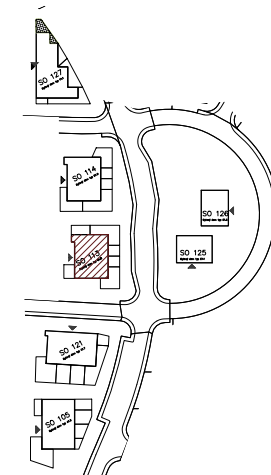

Bytový dom:

SO 113

Byt:

A2

Podlažie:

2.podlažie

Počet izieb:

2 izbový

Parkovanie:

vonkajšie státie

A2.01	Chodba	2,74m ²
A2.02	Obývacia izba + K	22,26m ²
A2.03	Izba	12,94m ²
A2.04	Kúpeľňa	4,15m ²
INTERIÉR		42,09m²
KOBKA		1,91m²
SPOLU		44,00m²
EXTERIÉR		4,39m²

Bytový dom:

SO 113

Byt:

A2

Podlažie:

2.podlažie

Počet izieb:

2 izbový

Parkovanie:

vonkajšie státie