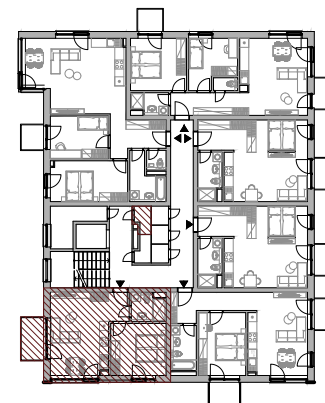

Bytový dom:

SO 113

Byt:

A2

Podlažie:

2.podlažie

Počet izieb:

2 izbový

Parkovanie:

vonkajšie státie

A2.01	Chodba	2,74m ²
A2.02	Obývacia izba + K	22,26m ²
A2.03	Izba	12,94m ²
A2.04	Kúpeľňa	4,15m ²
INTERIÉR		42,09m²
KOBKA		1,91m²
SPOLU		44,00m²
EXTERIÉR		4,39m²

Bytový dom:

SO 113

Byt:

A2

Podlažie:

2.podlažie

Počet izieb:

2 izbový

Parkovanie:

vonkajšie státie