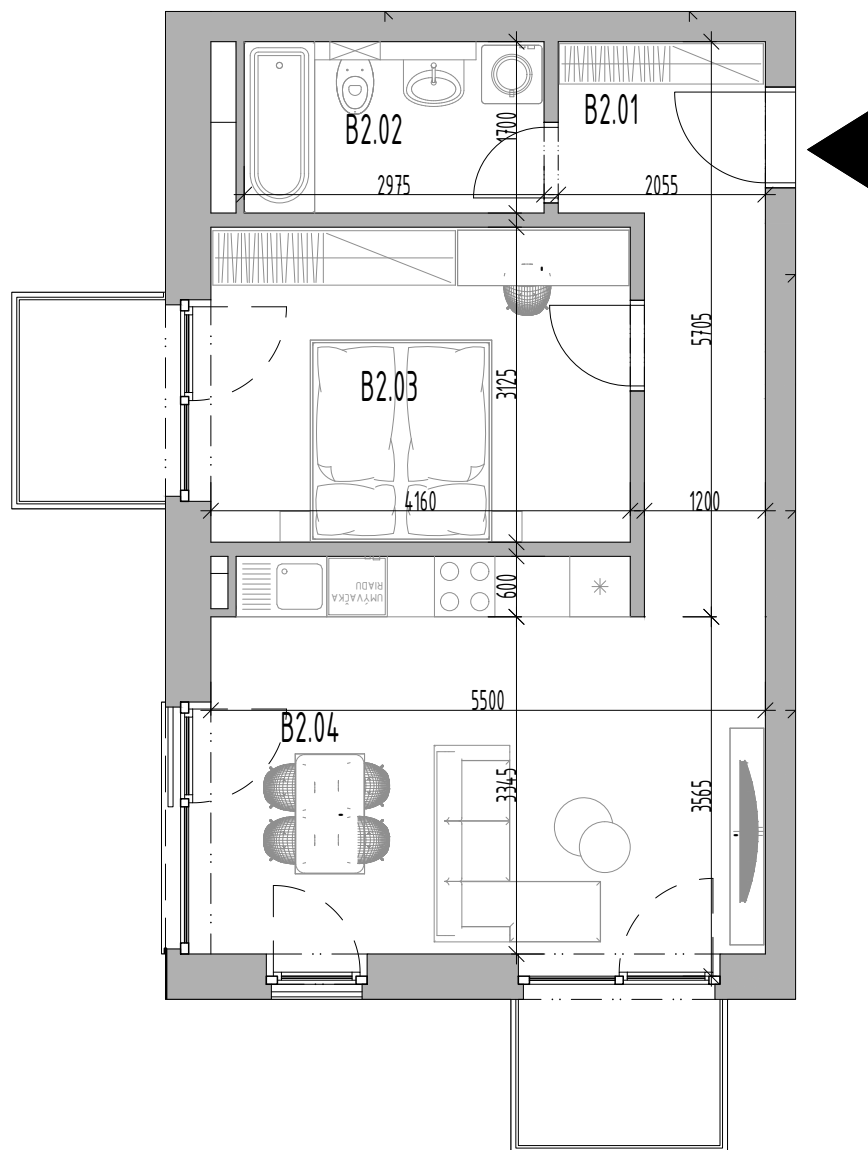

Bytový dom:

Byt:

Podlažie:

Počet izieb:

Parkovanie:

SO 113

B2

2.podlažie

2 izbový

vonkajšie státie

B1.01	Chodba	8,54m ²
B1.02	Kúpeľňa	5,06m ²
B1.03	Izba	13,44m ²
B1.04	Obývacia izba + K	21,95m ²

INTERIÉR	48,99m²
KOBKA	1,82m²

SPOLU	50,81m²
--------------	---------------------------

EXTERIÉR	6,37m²
-----------------	--------------------------

Bytový dom:

SO 113

Byt:

B2

Podlažie:

2.podlažie

Počet izieb: