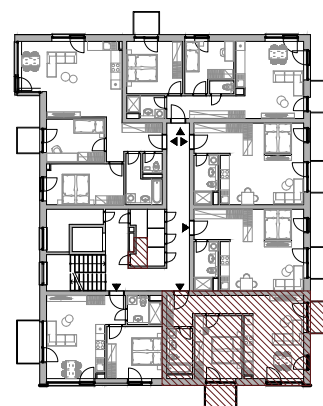

Bytový dom:

Byt:

Podlažie:

Počet izieb:

Parkovanie:

SO 113

B2

2.podlažie

2 izbový

vonkajšie státie

B1.01	Chodba	8,54m ²
B1.02	Kúpeľňa	5,06m ²
B1.03	Izba	13,44m ²
B1.04	Obývacia izba + K	21,95m ²

INTERIÉR	48,99m²
KOBKA	1,82m²

SPOLU	50,81m²
--------------	---------------------------

EXTERIÉR	6,37m²
-----------------	--------------------------

Bytový dom:

SO 113

Byt:

B2

Podlažie:

2.podlažie

Počet izieb: