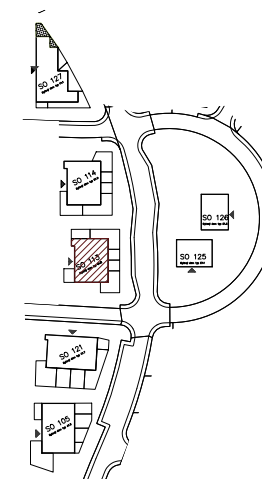

Bytový dom:

Byt:

Podlažie:

Počet izieb:

Parkovanie:

SO 113

B2

2.podlažie

2 izbový

vonkajšie státie

B1.01	Chodba	8,54m ²
B1.02	Kúpeľňa	5,06m ²
B1.03	Izba	13,44m ²
B1.04	Obývacia izba + K	21,95m ²

INTERIÉR	48,99m²
KOBKA	1,82m²

SPOLU	50,81m²
--------------	---------------------------

EXTERIÉR	6,37m²
-----------------	--------------------------

Bytový dom:

SO 113

Byt:

B2

Podlažie:

2.podlažie

Počet izieb: