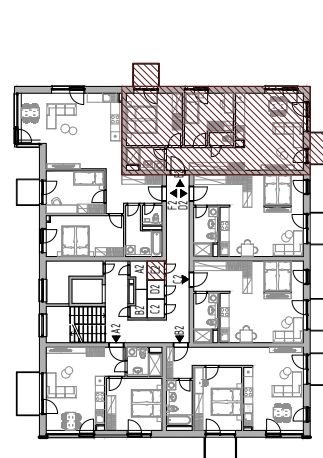

Bytový dom:

SO 113

Byt:

E2

Podlažie:

2.podlažie

Počet izieb:

3 izbový

Parkovanie:

garážové státie

E2.01	Chodba	8,12m ²
E2.02	Kúpeľňa	3,41m ²
E2.03	Izba	13,15m ²
E2.04	Izba	9,84m ²
E2.05	WC	1,45m ²
E2.05	Obývačka + K	22,76m ²

INTERIÉR	58,73m ²
KOBKA	1,53m ²

SPOLU	60,26m ²
-------	---------------------

EXTERIÉR	5,58m ²
----------	--------------------

Bytový dom:

SO 113

Byt:

E2

Podlažie:

2.podlažie

Počet izieb: