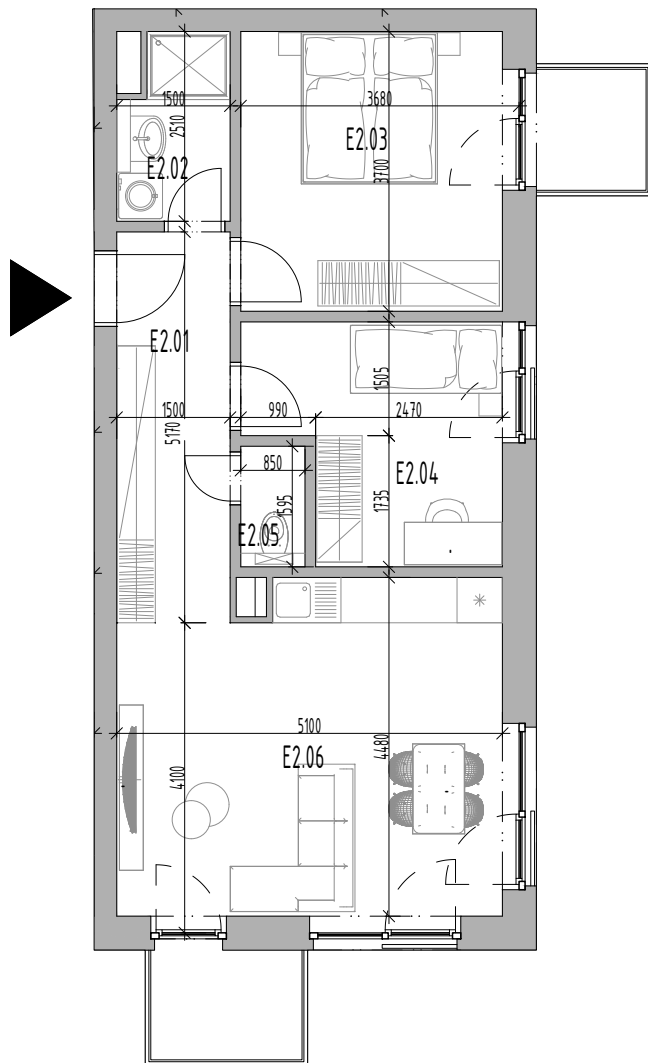

Bytový dom:

SO 113

Byt:

E2

Podlažie:

2.podlažie

Počet izieb:

3 izbový

Parkovanie:

garážové státie

E2.01	Chodba	8,12m ²
E2.02	Kúpeľňa	3,41m ²
E2.03	Izba	13,15m ²
E2.04	Izba	9,84m ²
E2.05	WC	1,45m ²
E2.05	Obývačka + K	22,76m ²

INTERIÉR	58,73m ²
KOBKA	1,53m ²

SPOLU	60,26m ²
-------	---------------------

EXTERIÉR	5,58m ²
----------	--------------------

Bytový dom:

SO 113

Byt:

E2

Podlažie:

2.podlažie

Počet izieb: