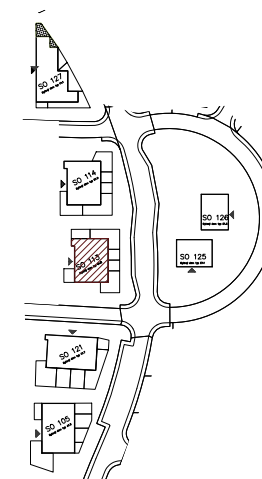

Bytový dom:

SO 113

Byt:

E2

Podlažie:

2.podlažie

Počet izieb:

3 izbový

Parkovanie:

garážové státie

E2.01	Chodba	8,12m ²
E2.02	Kúpeľňa	3,41m ²
E2.03	Izba	13,15m ²
E2.04	Izba	9,84m ²
E2.05	WC	1,45m ²
E2.05	Obývačka + K	22,76m ²

INTERIÉR	58,73m ²
KOBKA	1,53m ²

SPOLU	60,26m ²
-------	---------------------

EXTERIÉR	5,58m ²
----------	--------------------

Bytový dom:

SO 113

Byt:

E2

Podlažie:

2.podlažie

Počet izieb: