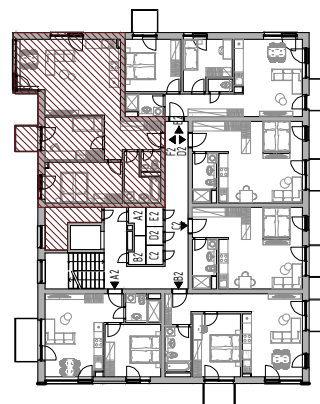

Bytový dom:

Byt:

Podlažie:

Počet izieb:

Parkovanie:

SO 113

F2

2.podlažie

3 izbový

garážové + vonkajšie státie

F2.01	Chodba	8,58m <sup>2</sup>
F2.02	WC	1,67m <sup>2</sup>
F2.03	Kúpeľňa	5,72m <sup>2</sup>
F2.04	Izba	14,03m <sup>2</sup>
F2.05	Izba	11,12m <sup>2</sup>
F2.06	Obývacia izba + K	31,19m <sup>2</sup>

<b>INTERIÉR</b>	<b>72,31m<sup>2</sup></b>
<b>KOBKA - v suteréne</b>	<b>6,60m<sup>2</sup></b>

<b>SPOLU</b>	<b>78,91m<sup>2</sup></b>
--------------	---------------------------

<b>EXTERIÉR</b>	<b>2,55m<sup>2</sup></b>
-----------------	--------------------------

Bytový dom:

SO 113

Byt:

F2

Podlažie:

2.podlažie

Počet izieb:

3 izbový