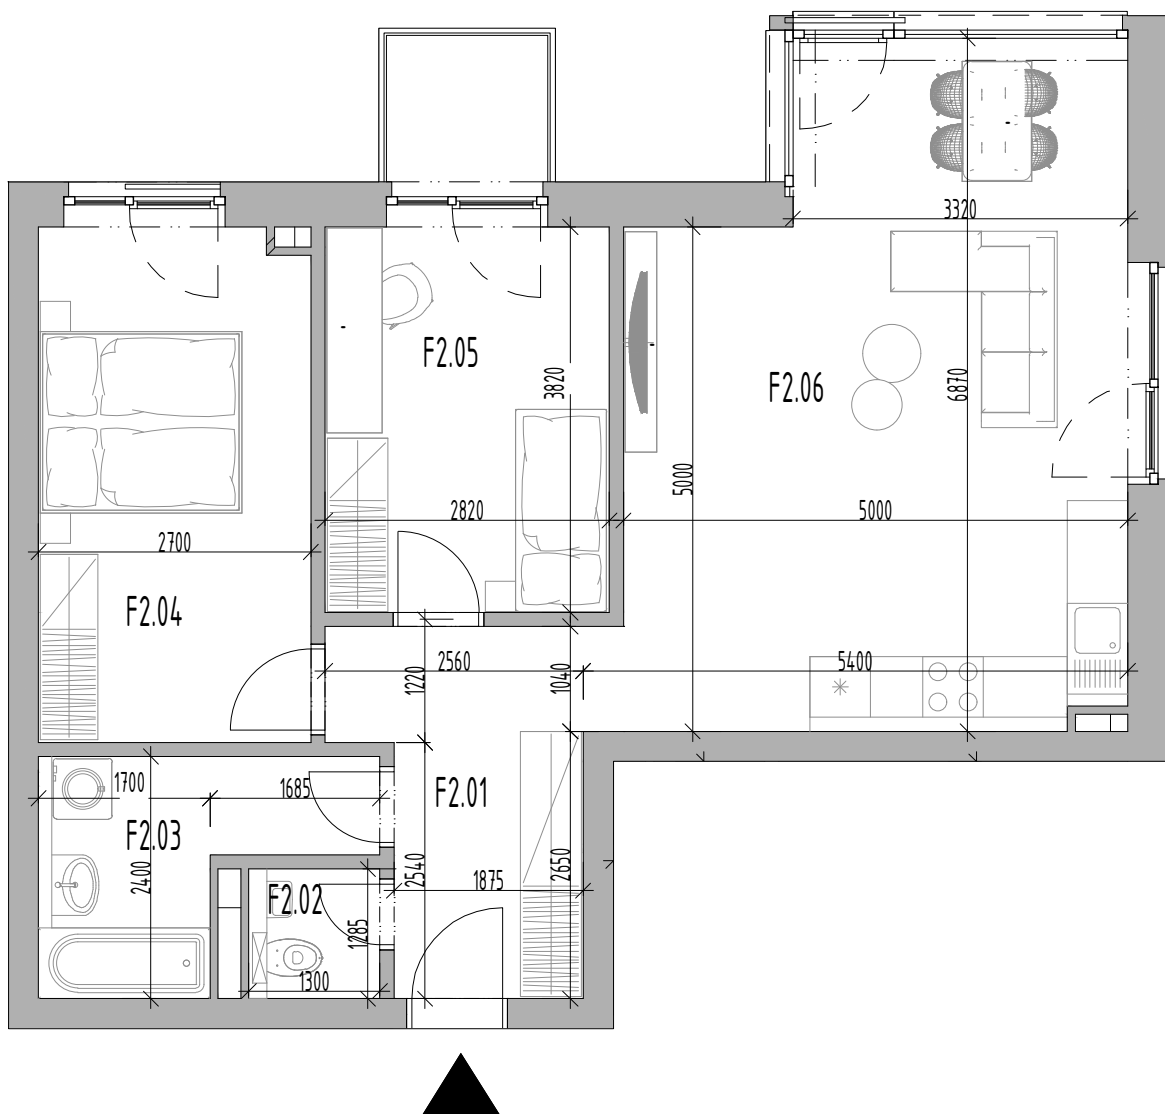

Bytový dom:

Byt:

Podlažie:

Počet izieb:

Parkovanie:

SO 113

F2

2.podlažie

3 izbový

garážové + vonkajšie státie

F2.01	Chodba	8,58m <sup>2</sup>
F2.02	WC	1,67m <sup>2</sup>
F2.03	Kúpeľňa	5,72m <sup>2</sup>
F2.04	Izba	14,03m <sup>2</sup>
F2.05	Izba	11,12m <sup>2</sup>
F2.06	Obývacia izba + K	31,19m <sup>2</sup>

<b>INTERIÉR</b>	<b>72,31m<sup>2</sup></b>
<b>KOBKA - v suteréne</b>	<b>6,60m<sup>2</sup></b>

<b>SPOLU</b>	<b>78,91m<sup>2</sup></b>
--------------	---------------------------

<b>EXTERIÉR</b>	<b>2,55m<sup>2</sup></b>
-----------------	--------------------------

Bytový dom:

SO 113

Byt:

F2

Podlažie:

2.podlažie

Počet izieb:

3 izbový