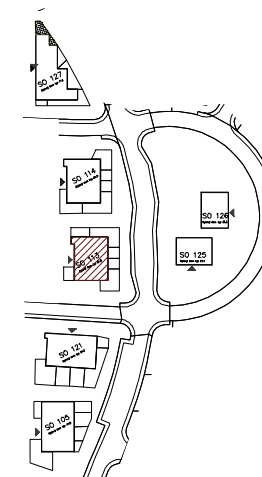

Bytový dom:

Byt:

Podlažie:

Počet izieb:

Parkovanie:

SO 113

F2

2.podlažie

3 izbový

garážové + vonkajšie státie

F2.01	Chodba	8,58m <sup>2</sup>
F2.02	WC	1,67m <sup>2</sup>
F2.03	Kúpeľňa	5,72m <sup>2</sup>
F2.04	Izba	14,03m <sup>2</sup>
F2.05	Izba	11,12m <sup>2</sup>
F2.06	Obývacia izba + K	31,19m <sup>2</sup>

<b>INTERIÉR</b>	<b>72,31m<sup>2</sup></b>
<b>KOBKA - v suteréne</b>	<b>6,60m<sup>2</sup></b>

<b>SPOLU</b>	<b>78,91m<sup>2</sup></b>
--------------	---------------------------

<b>EXTERIÉR</b>	<b>2,55m<sup>2</sup></b>
-----------------	--------------------------

Bytový dom:

SO 113

Byt:

F2

Podlažie:

2.podlažie

Počet izieb:

3 izbový