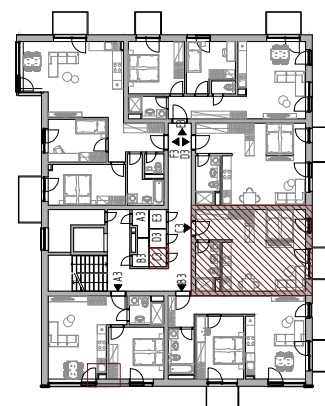

Parkovanie:

vonkajšie státie

C3.01	Chodba	6,73m ²
C3.02	Kúpeľňa	4,86m ²
C3.03	Obývacia izba + K	26,93m ²

INTERIÉR	38,52m²
KOBKA	1,52m²

SPOLU	40,04m²
--------------	---------------------------

EXTERIÉR	3,19m²
-----------------	--------------------------

Bytový dom:

SO 113

Byt:

C3

Podlažie:

3.podlažie

Počet izieb:

1 izbový