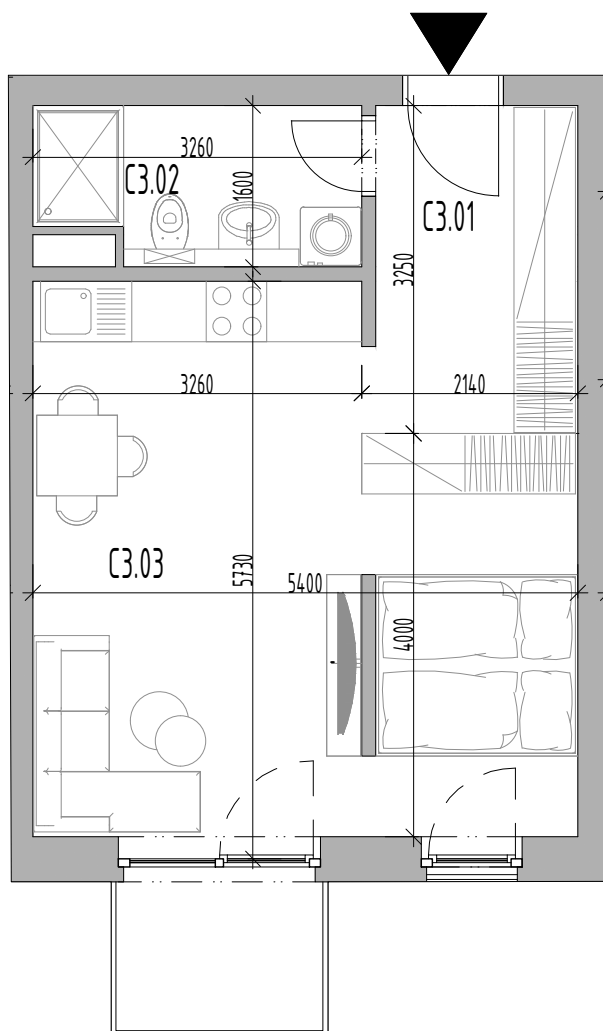

Bytový dom:

SO 113

Byt:

C3

Podlažie:

3.podlažie

Počet izieb:

1 izbový

Parkovanie:

vonkajšie státie

C3.01	Chodba	6,73m ²
C3.02	Kúpeľňa	4,86m ²
C3.03	Obývacia izba + K	26,93m ²

INTERIÉR	38,52m²
KOBKA	1,52m²

SPOLU	40,04m²
--------------	---------------------------

EXTERIÉR	3,19m²
-----------------	--------------------------