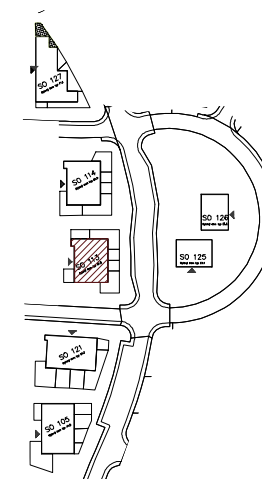

Bytový dom:

SO 113

Byt:

C3

Podlažie:

3.podlažie

Počet izieb:

1 izbový

Parkovanie:

vonkajšie státie

C3.01	Chodba	6,73m ²
C3.02	Kúpeľňa	4,86m ²
C3.03	Obývacia izba + K	26,93m ²

INTERIÉR	38,52m²
KOBKA	1,52m²

SPOLU	40,04m²
--------------	---------------------------

EXTERIÉR	3,19m²
-----------------	--------------------------