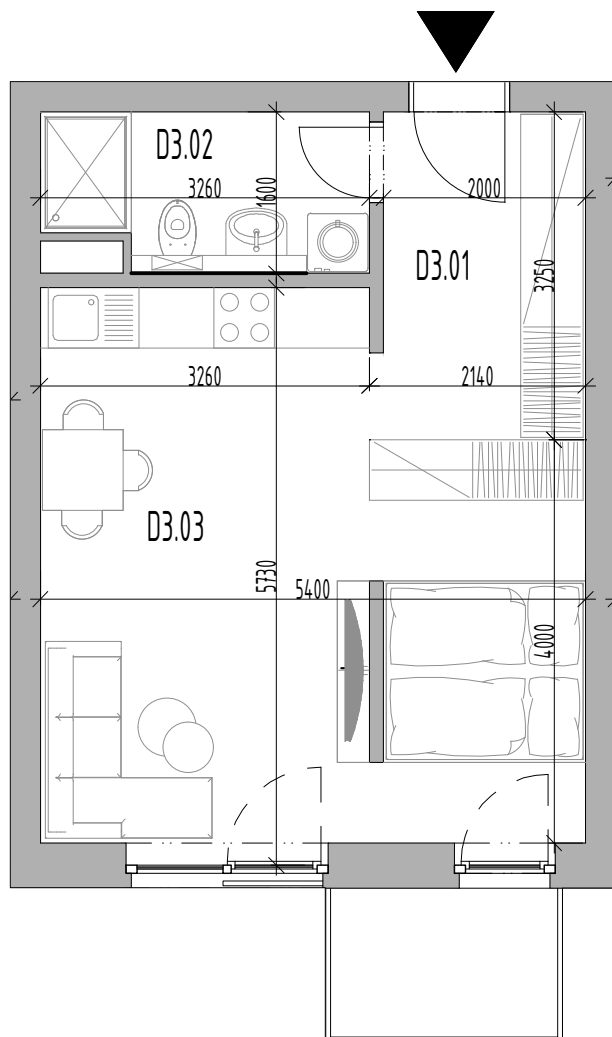

Bytový dom:

SO 113

Byt:

D3

Podlažie:

3.podlažie

Počet izieb:

1 izbový

Parkovanie:

garážové státie

D3.01	Chodba	6,73m ²
D3.02	Kúpeľňa	4,86m ²
D3.03	Obývacia izba + K	26,93m ²

INTERIÉR	38,52m²
KOBKA	1,53m²

SPOLU	40,05m²
--------------	---------------------------

EXTERIÉR	3,33m²
-----------------	--------------------------