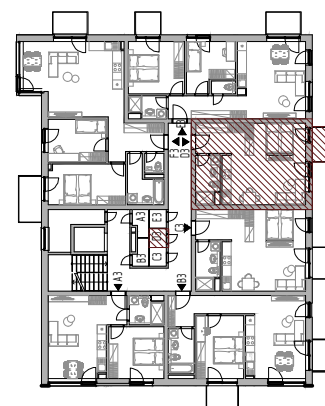

Bytový dom:

SO 113

Byt:

D3

Podlažie:

3.podlažie

Počet izieb:

1 izbový

Parkovanie:

garážové státie

D3.01	Chodba	6,73m ²
D3.02	Kúpeľňa	4,86m ²
D3.03	Obývacia izba + K	26,93m ²

INTERIÉR	38,52m²
KOBKA	1,53m²

SPOLU	40,05m²
--------------	---------------------------

EXTERIÉR	3,33m²
-----------------	--------------------------