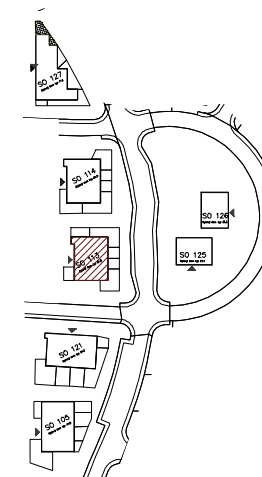

Bytový dom:

SO 113

Byt:

D3

Podlažie:

3.podlažie

Počet izieb:

1 izbový

Parkovanie:

garážové státie

D3.01	Chodba	6,73m ²
D3.02	Kúpeľňa	4,86m ²
D3.03	Obývacia izba + K	26,93m ²

INTERIÉR	38,52m²
KOBKA	1,53m²

SPOLU	40,05m²
--------------	---------------------------

EXTERIÉR	3,33m²
-----------------	--------------------------