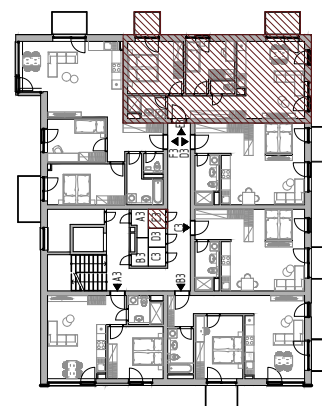

Parkovanie:

garážové státie

E3.01	Chodba	8,12m <sup>2</sup>
E3.02	Kúpeľňa	3,41m <sup>2</sup>
E3.03	Izba	13,15m <sup>2</sup>
E3.04	Izba	9,84m <sup>2</sup>
E3.05	WC	1,45m <sup>2</sup>
E3.05	Obývačka + K	22,77m <sup>2</sup>

INTERIÉR	58,74m <sup>2</sup>
KOBKA	1,53m <sup>2</sup>

SPOLU	60,27m <sup>2</sup>
-------	---------------------

EXTERIÉR	6,05m <sup>2</sup>
----------	--------------------

Bytový dom:

SO 113

Byt:

E3

Podlažie: