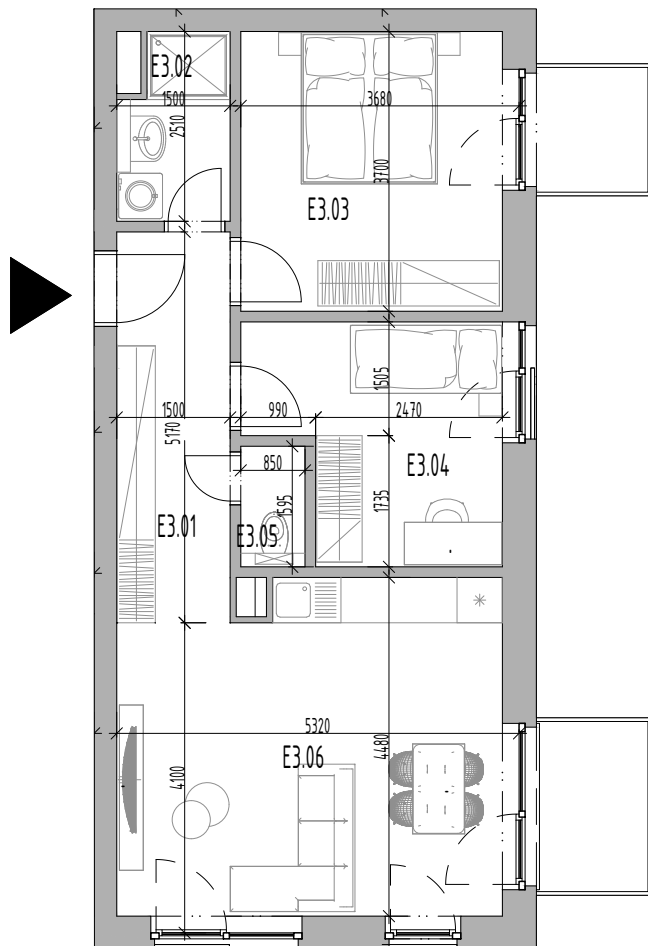

Bytový dom:

SO 113

Byt:

E3

Podlažie:

3.podlažie

Počet izieb:

3 izbový

Parkovanie:

garážové státie

E3.01	Chodba	8,12m <sup>2</sup>
E3.02	Kúpeľňa	3,41m <sup>2</sup>
E3.03	Izba	13,15m <sup>2</sup>
E3.04	Izba	9,84m <sup>2</sup>
E3.05	WC	1,45m <sup>2</sup>
E3.05	Obývačka + K	22,77m <sup>2</sup>

INTERIÉR	58,74m <sup>2</sup>
KOBKA	1,53m <sup>2</sup>

SPOLU	60,27m <sup>2</sup>
-------	---------------------

EXTERIÉR	6,05m <sup>2</sup>
----------	--------------------

Bytový dom:

SO 113

Byt:

E3

Podlažie:

3.podlažie

Počet izieb:

3 izbový

Parkovanie:

garážové státie