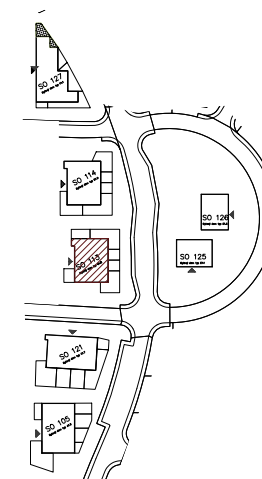

Bytový dom:

SO 113

Byt:

E3

Podlažie:

3.podlažie

Počet izieb:

3 izbový

Parkovanie:

garážové státie

E3.01	Chodba	8,12m <sup>2</sup>
E3.02	Kúpeľňa	3,41m <sup>2</sup>
E3.03	Izba	13,15m <sup>2</sup>
E3.04	Izba	9,84m <sup>2</sup>
E3.05	WC	1,45m <sup>2</sup>
E3.05	Obývačka + K	22,77m <sup>2</sup>

INTERIÉR	58,74m <sup>2</sup>
KOBKA	1,53m <sup>2</sup>

SPOLU	60,27m <sup>2</sup>
-------	---------------------

EXTERIÉR	6,05m <sup>2</sup>
----------	--------------------

Bytový dom:

SO 113

Byt:

E3

Podlažie: