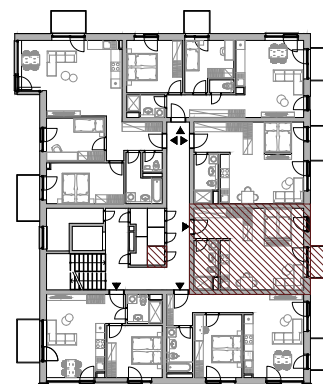

Parkovanie:

garážové státie

C4.01	Chodba	6,73m ²
C4.02	Kúpeľňa	4,86m ²
C4.03	Obývacia izba + K	26,93m ²

INTERIÉR	38,52m²
KOBKA	1,52m²

SPOLU	40,04m²
--------------	---------------------------

EXTERIÉR	3,19m²
-----------------	--------------------------

Bytový dom:

SO 113

Byt:

C4

Podlažie:

4.podlažie

Počet izieb:

1 izbový