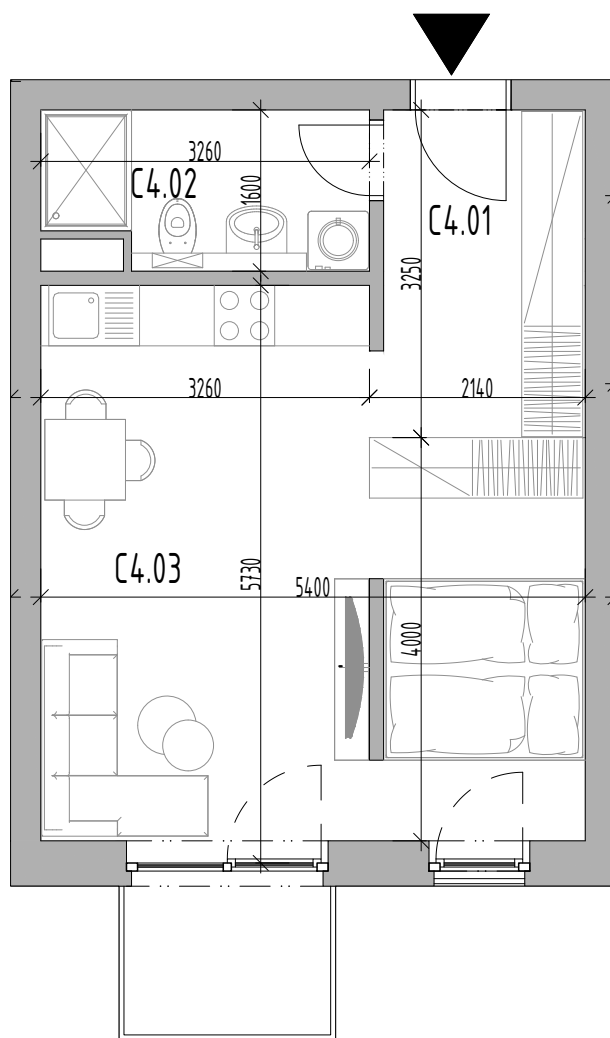

Bytový dom:

SO 113

Byt:

C4

Podlažie:

4.podlažie

Počet izieb:

1 izbový

Parkovanie:

garážové státie

C4.01	Chodba	6,73m ²
C4.02	Kúpeľňa	4,86m ²
C4.03	Obývacia izba + K	26,93m ²

INTERIÉR	38,52m²
KOBKA	1,52m²

SPOLU	40,04m²
--------------	---------------------------

EXTERIÉR	3,19m²
-----------------	--------------------------