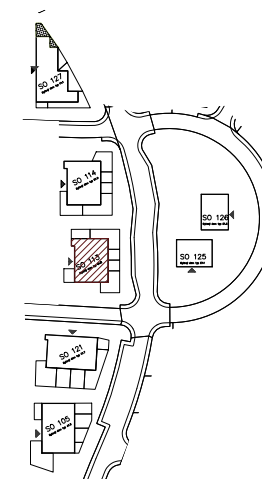

Bytový dom:

SO 113

Byt:

C4

Podlažie:

4.podlažie

Počet izieb:

1 izbový

Parkovanie:

garážové státie

C4.01	Chodba	6,73m ²
C4.02	Kúpeľňa	4,86m ²
C4.03	Obývacia izba + K	26,93m ²

INTERIÉR	38,52m²
KOBKA	1,52m²

SPOLU	40,04m²
--------------	---------------------------

EXTERIÉR	3,19m²
-----------------	--------------------------