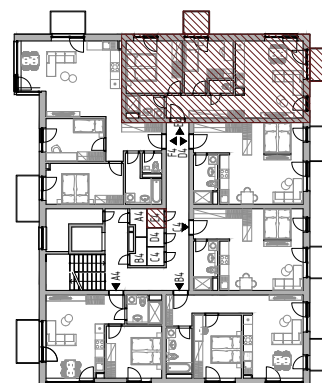

3 izbový

garážové státie

E4.01	Chodba	8,12m <sup>2</sup>
E4.02	Kúpeľňa	3,41m <sup>2</sup>
E4.03	Izba	13,15m <sup>2</sup>
E4.04	Izba	9,84m <sup>2</sup>
E4.05	WC	1,45m <sup>2</sup>
E4.05	Obývačka + K	22,77m <sup>2</sup>

<b>INTERIÉR</b>	<b>58,74m<sup>2</sup></b>
<b>KOBKA</b>	<b>1,53m<sup>2</sup></b>

<b>SPOLU</b>	<b>60,27m<sup>2</sup></b>
--------------	---------------------------

<b>EXTERIÉR</b>	<b>5,65m<sup>2</sup></b>
-----------------	--------------------------

Bytový dom:

SO 113

Byt:

E4

Podlažie:

4.podlažie

Počet izieb:

3 izbový