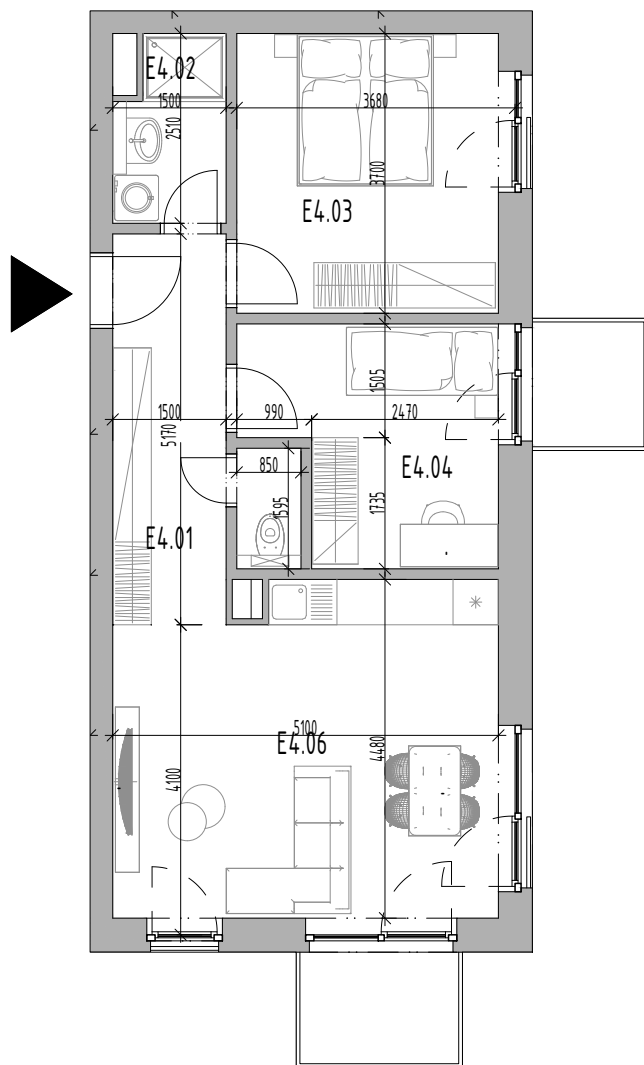

Bytový dom:

Byt:

Podlažie:

Počet izieb:

Parkovanie:

SO 113

E4

4.podlažie

3 izbový

garážové státie

E4.01	Chodba	8,12m <sup>2</sup>
E4.02	Kúpeľňa	3,41m <sup>2</sup>
E4.03	Izba	13,15m <sup>2</sup>
E4.04	Izba	9,84m <sup>2</sup>
E4.05	WC	1,45m <sup>2</sup>
E4.05	Obývačka + K	22,77m <sup>2</sup>

<b>INTERIÉR</b>	<b>58,74m<sup>2</sup></b>
<b>KOBKA</b>	<b>1,53m<sup>2</sup></b>

<b>SPOLU</b>	<b>60,27m<sup>2</sup></b>
--------------	---------------------------

<b>EXTERIÉR</b>	<b>5,65m<sup>2</sup></b>
-----------------	--------------------------