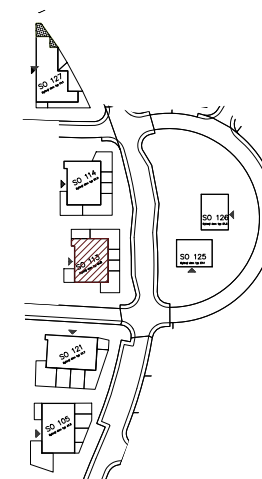

Bytový dom:

Byt:

Podlažie:

Počet izieb:

Parkovanie:

SO 113

E4

4.podlažie

3 izbový

garážové státie

E4.01	Chodba	8,12m <sup>2</sup>
E4.02	Kúpeľňa	3,41m <sup>2</sup>
E4.03	Izba	13,15m <sup>2</sup>
E4.04	Izba	9,84m <sup>2</sup>
E4.05	WC	1,45m <sup>2</sup>
E4.05	Obývačka + K	22,77m <sup>2</sup>

<b>INTERIÉR</b>	<b>58,74m<sup>2</sup></b>
<b>KOBKA</b>	<b>1,53m<sup>2</sup></b>

<b>SPOLU</b>	<b>60,27m<sup>2</sup></b>
--------------	---------------------------

<b>EXTERIÉR</b>	<b>5,65m<sup>2</sup></b>
-----------------	--------------------------