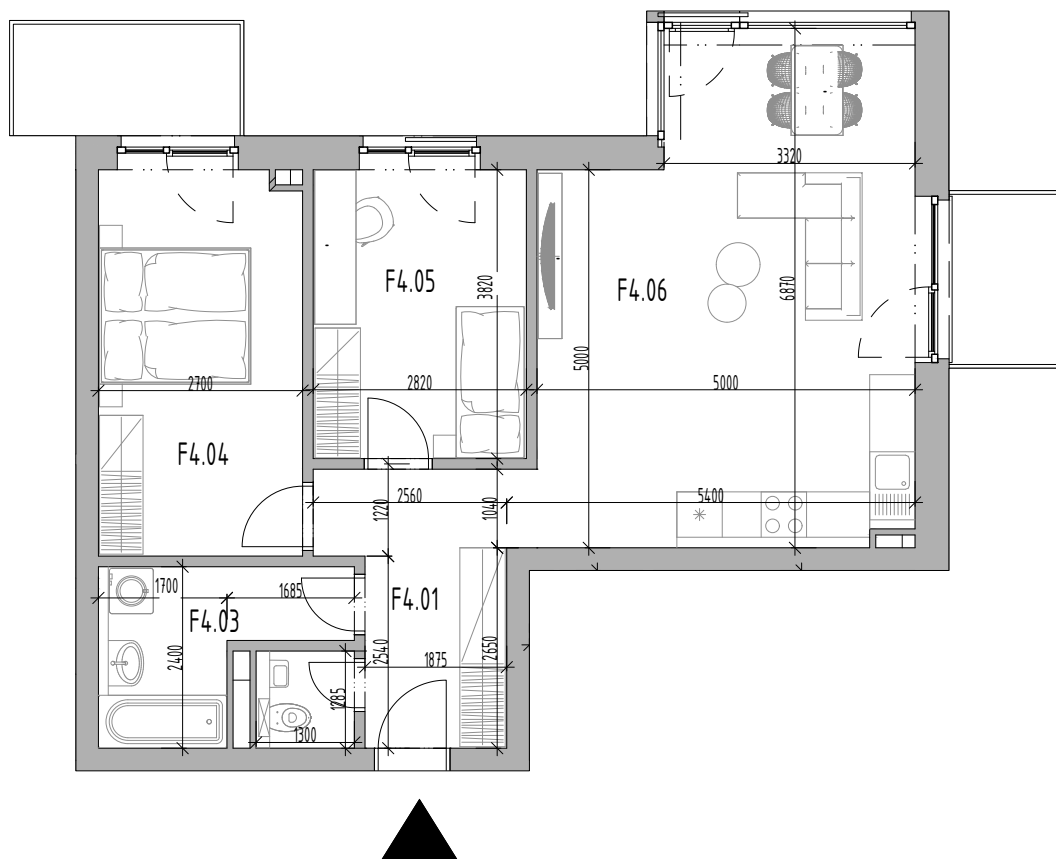

Bytový dom:

SO 113

Byt:

F4

Podlažie:

4.podlažie

Počet izieb:

3 izbový

Parkovanie:

garážové + vonkajšie státie

F4.01	Chodba	8,58m <sup>2</sup>
F4.02	WC	1,67m <sup>2</sup>
F4.03	Kúpeľňa	5,72m <sup>2</sup>
F4.04	Izba	14,03m <sup>2</sup>
F4.05	Izba	11,12m <sup>2</sup>
F4.06	Obývacia izba + K	31,19m <sup>2</sup>

<b>INTERIÉR</b>	<b>72,31m<sup>2</sup></b>
<b>KOBKA - v suteréne</b>	<b>6,60m<sup>2</sup></b>

<b>SPOLU</b>	<b>78,91m<sup>2</sup></b>
--------------	---------------------------

<b>EXTERIÉR</b>	<b>8,01m<sup>2</sup></b>
-----------------	--------------------------