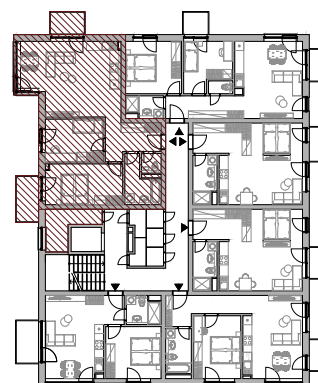

Parkovanie:

garážové + vonkajšie státie

F4.01	Chodba	8,58m <sup>2</sup>
F4.02	WC	1,67m <sup>2</sup>
F4.03	Kúpeľňa	5,72m <sup>2</sup>
F4.04	Izba	14,03m <sup>2</sup>
F4.05	Izba	11,12m <sup>2</sup>
F4.06	Obývacia izba + K	31,19m <sup>2</sup>

<b>INTERIÉR</b>	<b>72,31m<sup>2</sup></b>
<b>KOBKA - v suteréne</b>	<b>6,60m<sup>2</sup></b>

<b>SPOLU</b>	<b>78,91m<sup>2</sup></b>
--------------	---------------------------

<b>EXTERIÉR</b>	<b>8,01m<sup>2</sup></b>
-----------------	--------------------------

Bytový dom:

SO 113

Byt:

F4

Podlažie:

4.podlažie

Počet izieb:

3 izbový