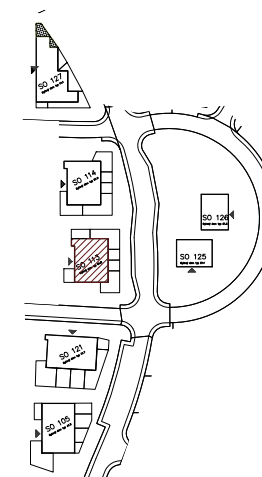

Bytový dom:

SO 113

Byt:

F4

Podlažie:

4.podlažie

Počet izieb:

3 izbový

Parkovanie:

garážové + vonkajšie státie

F4.01	Chodba	8,58m <sup>2</sup>
F4.02	WC	1,67m <sup>2</sup>
F4.03	Kúpeľňa	5,72m <sup>2</sup>
F4.04	Izba	14,03m <sup>2</sup>
F4.05	Izba	11,12m <sup>2</sup>
F4.06	Obývacia izba + K	31,19m <sup>2</sup>

<b>INTERIÉR</b>	<b>72,31m<sup>2</sup></b>
<b>KOBKA - v suteréne</b>	<b>6,60m<sup>2</sup></b>

<b>SPOLU</b>	<b>78,91m<sup>2</sup></b>
--------------	---------------------------

<b>EXTERIÉR</b>	<b>8,01m<sup>2</sup></b>
-----------------	--------------------------