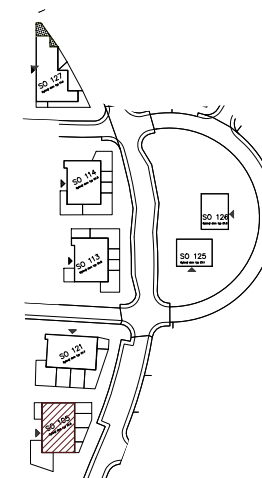

Bytový dom:

Byt:

Podlažie:

Počet izieb:

Parkovanie:

SO 105

B2

2.podlažie

2 izbový

garážové státie

B2.01	Chodba	4,26m ²
B2.02	Obývacia izba + K	19,13m ²
B2.03	Kúpeľňa	5,00m ²
B2.04	Izba	12,28m ²

INTERIÉR	40,67m²
KOBKA	1,92m²

SPOLU	42,59m²
--------------	---------------------------

EXTERIÉR	3,60m²
-----------------	--------------------------

Bytový dom:

Byt:

Podlažie:

Počet izieb:

Parkovanie:

SO 105

B2

2.podlažie

2 izbový

garážové státie