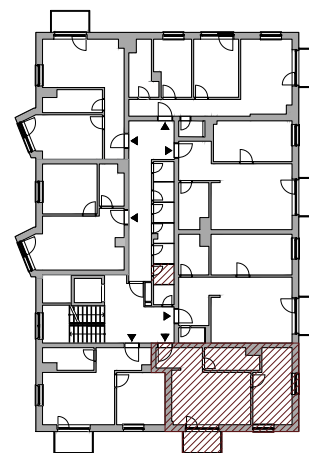

Bytový dom:

Byt:

Podlažie:

Počet izieb:

Parkovanie:

SO 105

B2

2.podlažie

2 izbový

garážové státie

B2.01	Chodba	4,26m ²
B2.02	Obývacia izba + K	19,13m ²
B2.03	Kúpeľňa	5,00m ²
B2.04	Izba	12,28m ²

INTERIÉR	40,67m²
KOBKA	1,92m²

SPOLU	42,59m²
--------------	---------------------------

EXTERIÉR	3,60m²
-----------------	--------------------------

Bytový dom:

Byt:

Podlažie:

Počet izieb:

Parkovanie:

SO 105

B2