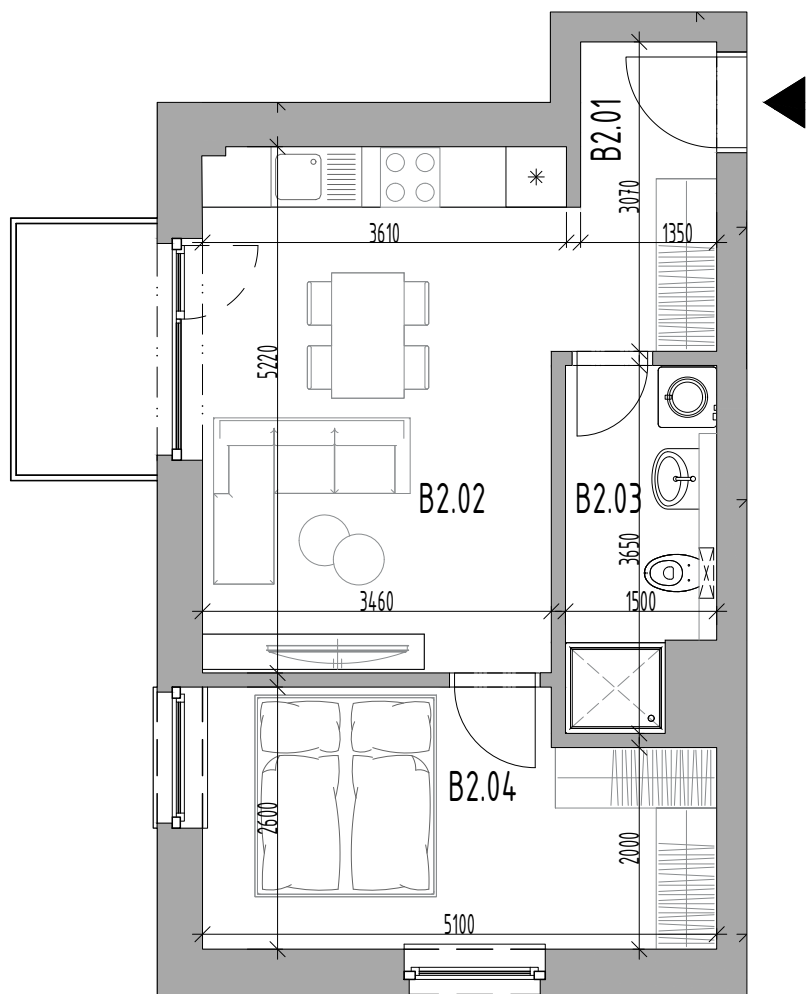

Bytový dom:

Byt:

Podlažie:

Počet izieb:

Parkovanie:

SO 105

B2

2.podlažie

2 izbový

garážové státie

B2.01	Chodba	4,26m ²
B2.02	Obývacia izba + K	19,13m ²
B2.03	Kúpeľňa	5,00m ²
B2.04	Izba	12,28m ²

INTERIÉR	40,67m²
KOBKA	1,92m²

SPOLU	42,59m²
--------------	---------------------------

EXTERIÉR	3,60m²
-----------------	--------------------------

Bytový dom:

Byt:

Podlažie:

Počet izieb:

Parkovanie:

SO 105

B2

2.podlažie

2 izbový

garážové státie