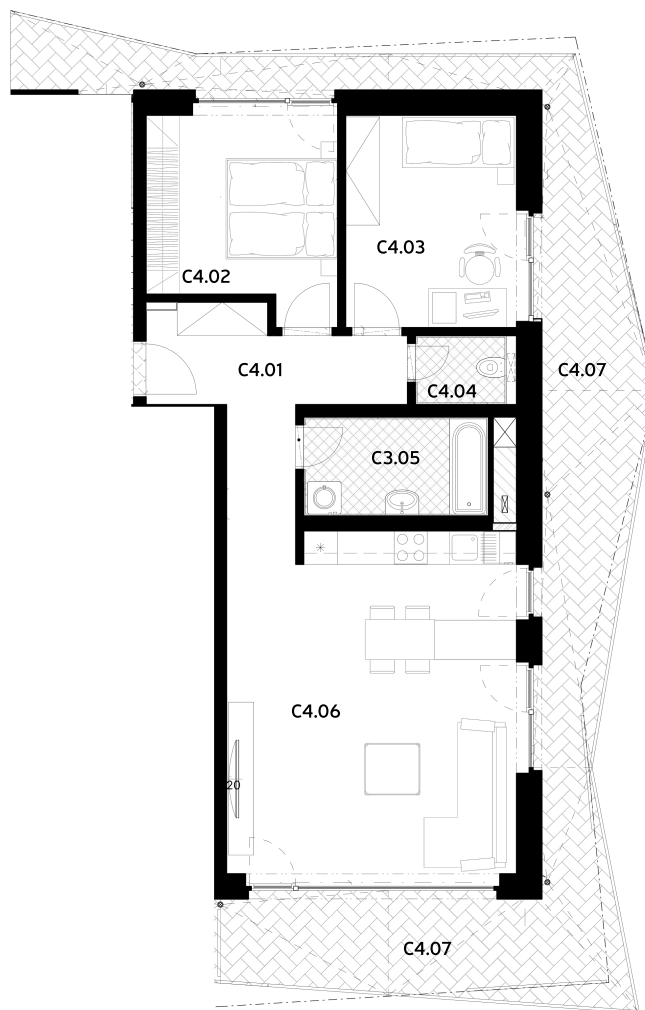

# C4

ČÍSLO BYTU

Izbovosť **3 Izbový**

Poschodie **4NP**

C4.01	Chodba	11,12m <sup>2</sup>
C4.02	Izba	12,25m <sup>2</sup>
C4.03	Izba	12,10m <sup>2</sup>
C4.04	WC	2,24m <sup>2</sup>
C4.05	Kúpeľňa	5,88m <sup>2</sup>
C4.06	Obývacia izba + kuchyňa	32,75m <sup>2</sup>
K1.03	Kobka	2,69m <sup>2</sup>

Rozloha spolu **79,03m<sup>2</sup>**

C4.07 Balkón **42,93m<sup>2</sup>**

Rozloha spolu **121,96m<sup>2</sup>**

S